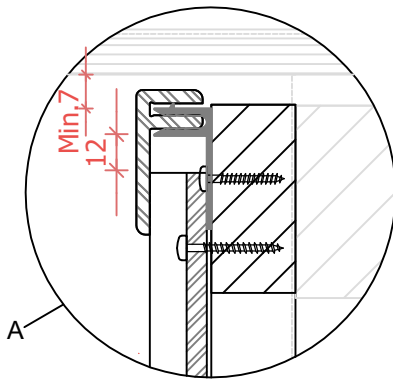

DBP SIDING - eindprofiel  
inclusief aluminium profiel

regel h.o.h. 450 mm

DBP SIDING - Channel

sterk geventileerde spouw

DESCRIPTION: **Aansluitdetails DBP Siding**

MATERIAL: **Compodeen**

Getoonde detailleringen zijn uitsluitend bedoeld om een juiste montage van DBP Siding te borgen. Zie hiervoor tevens de verwerkingsvoorschriften DBP Siding op onze website. Innodeen is niet verantwoordelijk voor een juiste opbouw van de gevel conform bouwbesluit. Getoonde details zijn derhalve indicatief, afgeleid van SBR-referentie details.

**INNODEEN**  
shared solutions

DIMENSIONS: mm

VERTICAAL

AUTHOR: DATE:

DETAIL: **DBP -08**

DRAWING: AT 28-3-2024

SHEET NAME: Details

SHEET 1 of 1