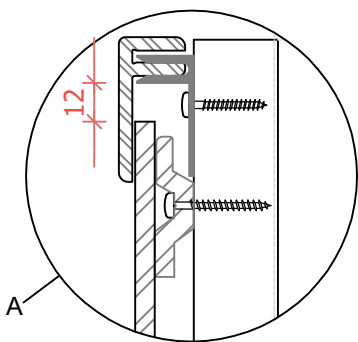

DBP SIDING - eindprofiel
inclusief aluminium profiel

DBP SIDING - Channel

sterk geventileerde spouw
regel h.o.h. 450 mm

DESCRIPTION: **Aansluitdetails DBP Siding**

MATERIAL: **Compodeen**

Getoonde detailleringen zijn uitsluitend bedoeld om een juiste montage van DBP Siding te borgen. Zie hiervoor tevens de verwerkingsvoorschriften DBP Siding op onze website. Innodeen is niet verantwoordelijk voor een juiste opbouw van de gevel conform bouwbesluit. Getoonde details zijn derhalve indicatief, afgeleid van SBR-referentie details.

INNODEEN
shared solutions

DIMENSIONS: mm

HORIZONTAAL

AUTHOR: DATE:

DETAIL: **DBP -08**

DRAWING: AT 28-3-2024

SHEET NAME: Details

SHEET 1 of 1