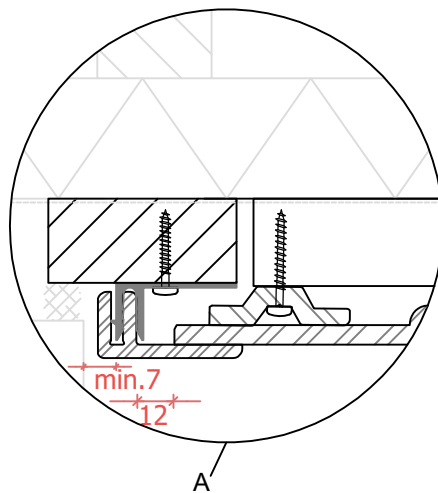

DBP SIDING - Channel

sterk geventileerde spouw  
regel h.o.h. 450 mm

DBP SIDING - eindprofiel  
inclusief aluminium profiel

passend met aluminium startprofiel

DESCRIPTION: Aansluitdetails DBP Siding

MATERIAL: Compodeen

Getoonde detailleringen zijn uitsluitend bedoeld om een juiste montage van DBP Siding te borgen. Zie hiervoor tevens de verwerkingsvoorschriften DBP Siding op onze website. Innodeen is niet verantwoordelijk voor een juiste opbouw van de gevel conform bouwbesluit. Getoonde details zijn derhalve indicatief, afgeleid van SBR-referentie details.

**INNODEEN**  
shared solutions

DIMENSIONS: mm

VERTICAAL

AUTHOR: DATE:

DETAIL: DBP -07

DRAWING: AT 28-3-2024

SHEET NAME: Details

SHEET 1 of 1