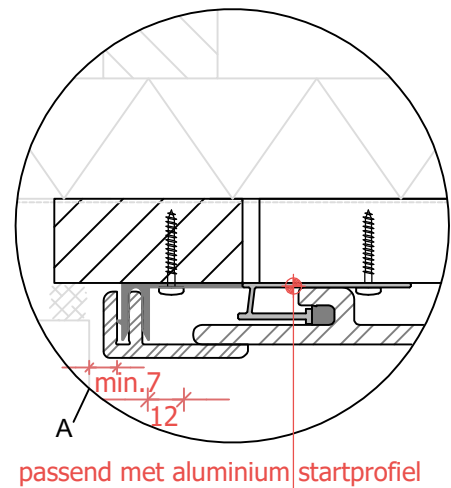

DBP SIDING - Channel

sterk geventileerde spouw  
regel h.o.h. 450 mm

DBP SIDING - eindprofiel  
inclusief aluminium profiel

passend met aluminium startprofiel

DESCRIPTION: Aansluitdetails DBP Siding

MATERIAL: Compodeen

Getoonde detailleringen zijn uitsluitend bedoeld om een juiste montage van DBP Siding te borgen. Zie hiervoor tevens de verwerkingsvoorschriften DBP Siding op onze website. Innodeen is niet verantwoordelijk voor een juiste opbouw van de gevel conform bouwbesluit. Getoonde details zijn derhalve indicatief, afgeleid van SBR-referentie details.

**INNODEEN**  
shared solutions

DIMENSIONS: mm

VERTICAAL

AUTHOR: DATE:

DETAIL: DBP -07

DRAWING: AT 28-3-2024

SHEET NAME: Details

SHEET 1 of 1