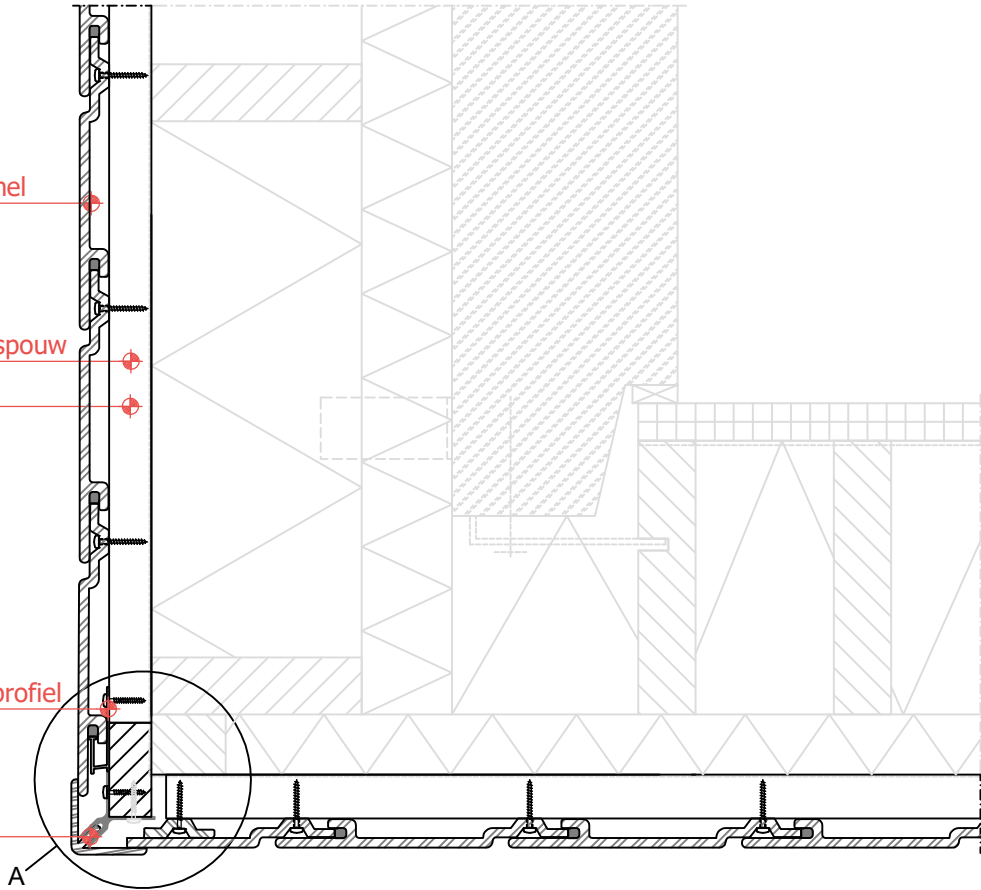

DBP SIDING - Channel

sterk geventileerde spouw
regel h.o.h. 450 mm

DBP SIDING - Startprofiel

DBP SIDING
hoekprofiel inclusief
aluminium profiel

DESCRIPTION: Aansluitdetails DBP Siding

MATERIAL: Compodeen

Getoonde detailleringen zijn uitsluitend bedoeld om een juiste montage van DBP Siding te borgen. Zie hiervoor tevens de verwerkingsvoorschriften DBP Siding op onze website. Innodeen is niet verantwoordelijk voor een juiste opbouw van de gevel conform bouwbesluit. Getoonde details zijn derhalve indicatief, afgeleid van SBR-referentie details.

INNODEEN
shared solutions

DIMENSIONS: mm

VERTICAAL

AUTHOR: DATE:

DETAIL: DBP -06

DRAWING: AT 28-3-2024

SHEET NAME: Details

SHEET 1 of 1