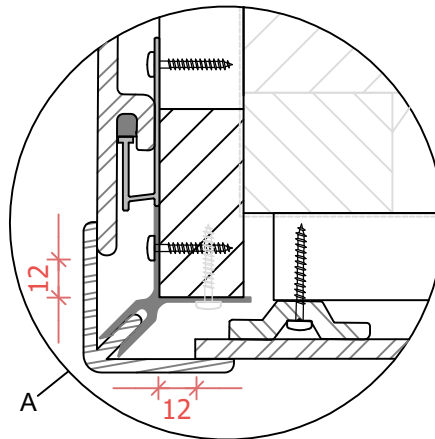

DBP SIDING - Channel

sterk geventileerde spouw
regel h.o.h. 450 mm

DBP SIDING - Startprofiel

DBP SIDING
hoekprofiel inclusief
aluminium profiel

DESCRIPTION: Aansluitdetails DBP Siding

MATERIAL: Compodeen

Getoonde detailleringen zijn uitsluitend bedoeld om een juiste montage van DBP Siding te borgen. Zie hiervoor tevens de verwerkingsvoorschriften DBP Siding op onze website. Innodeen is niet verantwoordelijk voor een juiste opbouw van de gevel conform bouwbesluit. Getoonde details zijn derhalve indicatief, afgeleid van SBR-referentie details.

INNODEEN
shared solutions

DIMENSIONS: mm

VERTICAAL

AUTHOR: DATE:

DETAIL: DBP -06

DRAWING: AT 28-3-2024

SHEET NAME: Details

SHEET 1 of 1