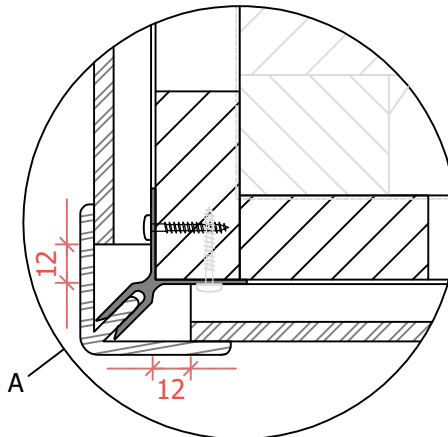

DBP SIDING - Channel

sterk geventileerde spouw
regel h.o.h. 450 mm

DBP SIDING
hoekprofiel inclusief
aluminium profiel

DESCRIPTION: Aansluitdetails DBP Siding

MATERIAL: Compodeen

Getoonde detailleringen zijn uitsluitend bedoeld om een juiste montage van DBP Siding te borgen. Zie hiervoor tevens de verwerkingsvoorschriften DBP Siding op onze website. Innodeen is niet verantwoordelijk voor een juiste opbouw van de gevel conform bouwbesluit. Getoonde details zijn derhalve indicatief, afgeleid van SBR-referentie details.

INNODEEN
shared solutions

DIMENSIONS: mm

HORIZONTAAL

AUTHOR: DATE:

DETAIL: DBP -06

DRAWING: AT 28-3-2024

SHEET NAME: Details

SHEET 1 of 1