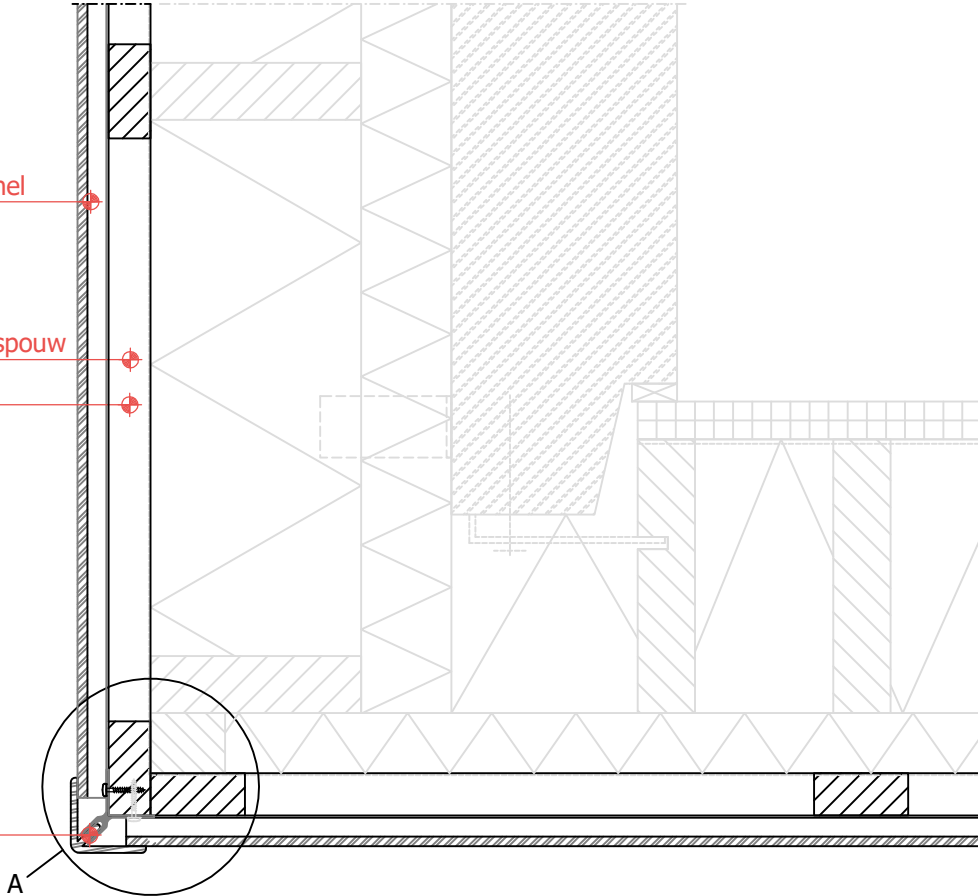

DBP SIDING - Channel

sterk geventileerde spouw
regel h.o.h. 450 mm

DBP SIDING
hoekprofiel inclusief
aluminium profiel

DESCRIPTION: Aansluitdetails DBP Siding

MATERIAL: Compodeen

Getoonde detailleringen zijn uitsluitend bedoeld om een juiste montage van DBP Siding te borgen. Zie hiervoor tevens de verwerkingsvoorschriften DBP Siding op onze website. Innodeen is niet verantwoordelijk voor een juiste opbouw van de gevel conform bouwbesluit. Getoonde details zijn derhalve indicatief, afgeleid van SBR-referentie details.

INNODEEN
shared solutions

DIMENSIONS: mm

HORIZONTAAL

AUTHOR: DATE:

DETAIL: DBP -06

DRAWING: AT 28-3-2024

SHEET NAME: Details

SHEET 1 of 1