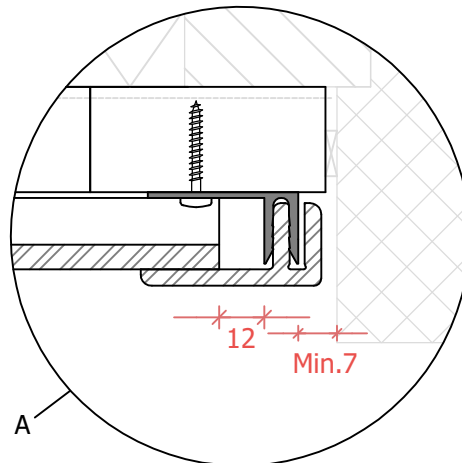

DBP SIDING - Channel

sterk geventileerde spouw
regel h.o.h. 450 mm

DBP SIDING - eindprofiel
inclusief aluminium profiel

DESCRIPTION: **Aansluitdetails DBP Siding**

MATERIAL: **Compodeen**

Getoonde detailleringen zijn uitsluitend bedoeld om een juiste montage van DBP Siding te borgen. Zie hiervoor tevens de verwerkingsvoorschriften DBP Siding op onze website. Innodeen is niet verantwoordelijk voor een juiste opbouw van de gevel conform bouwbesluit. Getoonde details zijn derhalve indicatief, afgeleid van SBR-referentie details.

INNODEEN
shared solutions

DIMENSIONS: mm

HORIZONTAAL

AUTHOR: DATE:

DETAIL: **DBP -03**

DRAWING: AT 28-3-2024

SHEET NAME: Details

SHEET 1 of 1