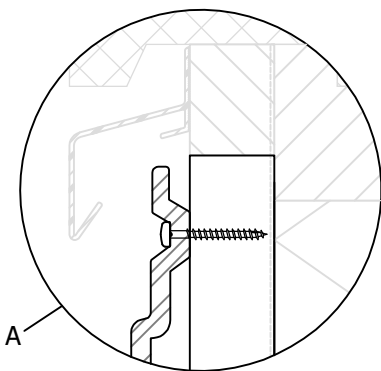

DBP SIDING - Channel

sterk geventileerde spouw
regel h.o.h. 450 mm

A
Optie
DBP SIDING - eindprofiel
inclusief aluminium profiel

DESCRIPTION: Aansluitdetails DBP Siding

MATERIAL: Compodeen

Getoonde detailleringen zijn uitsluitend bedoeld om een juiste montage van DBP Siding te borgen. Zie hiervoor tevens de verwerkingsvoorschriften DBP Siding op onze website. Innodeen is niet verantwoordelijk voor een juiste opbouw van de gevel conform bouwbesluit. Getoonde details zijn derhalve indicatief, afgeleid van SBR-referentie details.

INNODEEN
shared solutions

DIMENSIONS: mm

HORIZONTAAL

AUTHOR: DATE:

DETAIL: DBP -02

DRAWING: AT 28-3-2024

SHEET NAME: Details

SHEET 1 of 1