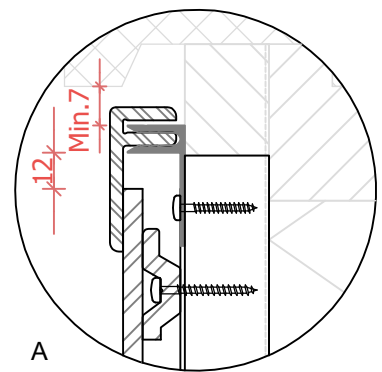

DBP SIDING - Channel

sterk geventileerde spouw
regel h.o.h. 450 mm

A
Optie
DBP SIDING - eindprofiel
inclusief aluminium profiel

DESCRIPTION: Aansluitdetails DBP Siding

MATERIAL: Compodeen

Getoonde detailleringen zijn uitsluitend bedoeld om een juiste montage van DBP Siding te borgen. Zie hiervoor tevens de verwerkingsvoorschriften DBP Siding op onze website. Innodeen is niet verantwoordelijk voor een juiste opbouw van de gevel conform bouwbesluit. Getoonde details zijn derhalve indicatief, afgeleid van SBR-referentie details.

INNODEEN
shared solutions

DIMENSIONS: mm

HORIZONTAAL

AUTHOR: DATE:

DETAIL: DBP -02

DRAWING: AT 28-3-2024

SHEET NAME: Details

SHEET 1 of 1