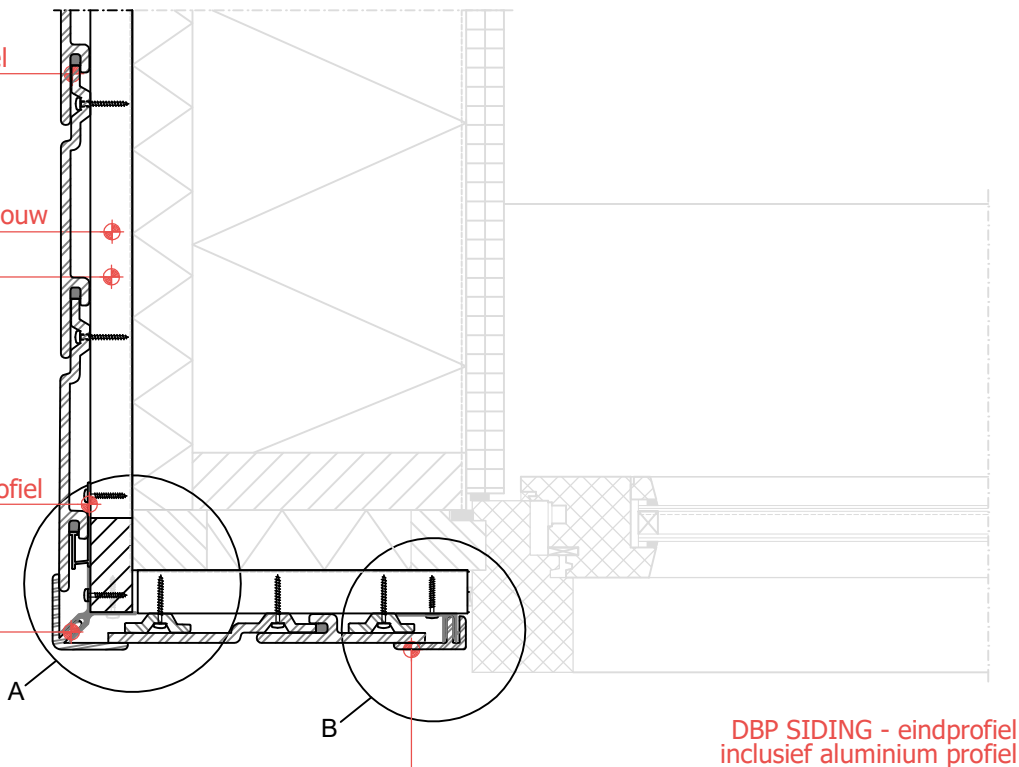

DBP SIDING - Channel

sterk geventileerde spouw
regel h.o.h. 450 mm

DBP SIDING - Startprofiel

DBP SIDING
hoekprofiel inclusief
aluminium profiel

DESCRIPTION: Aansluitdetails DBP Siding

MATERIAL: Compodeen

Getoonde detailleringen zijn uitsluitend bedoeld om een juiste montage van DBP Siding te borgen. Zie hiervoor tevens de verwerkingsvoorschriften DBP Siding op onze website. Innodeen is niet verantwoordelijk voor een juiste opbouw van de gevel conform bouwbesluit. Getoonde details zijn derhalve indicatief, afgeleid van SBR-referentie details.

INNODEEN
shared solutions

DIMENSIONS: mm

VERTICAAL

AUTHOR: DATE:

DETAIL: DBP -12

DRAWING: AT 28-3-2024

SHEET NAME: Details

SHEET 1 of 1