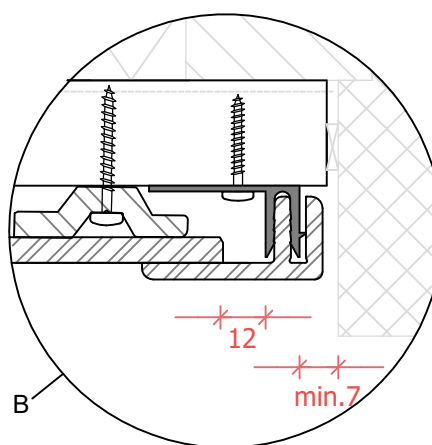

DBP SIDING - Channel

sterk geventileerde spouw
regel h.o.h. 450 mm

DBP SIDING - Startprofiel

DBP SIDING
hoekprofiel inclusief
aluminium profiel

DESCRIPTION: Aansluitdetails DBP Siding

MATERIAL: Compodeen

Getoonde detailleringen zijn uitsluitend bedoeld om een juiste montage van DBP Siding te borgen. Zie hiervoor tevens de verwerkingsvoorschriften DBP Siding op onze website. Innodeen is niet verantwoordelijk voor een juiste opbouw van de gevel conform bouwbesluit. Getoonde details zijn derhalve indicatief, afgeleid van SBR-referentie details.

INNODEEN
shared solutions

DIMENSIONS: mm

VERTICAAL

AUTHOR: DATE:

DETAIL: DBP -12

DRAWING: AT 28-3-2024

SHEET NAME: Details

SHEET 1 of 1