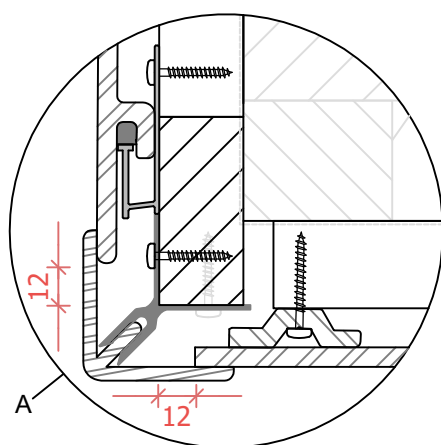

DBP SIDING - Channel

sterk geventileerde spouw
regel h.o.h. 450 mm

DBP SIDING - Startprofiel

DBP SIDING
hoekprofiel inclusief
aluminium profiel

DESCRIPTION: Aansluitdetails DBP Siding

MATERIAL: Compodeen

Getoonde detailleringen zijn uitsluitend bedoeld om een juiste montage van DBP Siding te borgen. Zie hiervoor tevens de verwerkingsvoorschriften DBP Siding op onze website. Innodeen is niet verantwoordelijk voor een juiste opbouw van de gevel conform bouwbesluit. Getoonde details zijn derhalve indicatief, afgeleid van SBR-referentie details.

INNODEEN
shared solutions

DIMENSIONS: mm

VERTICAAL

AUTHOR: DATE:

DETAIL: DBP -12

DRAWING: AT 28-3-2024

SHEET NAME: Details

SHEET 1 of 1