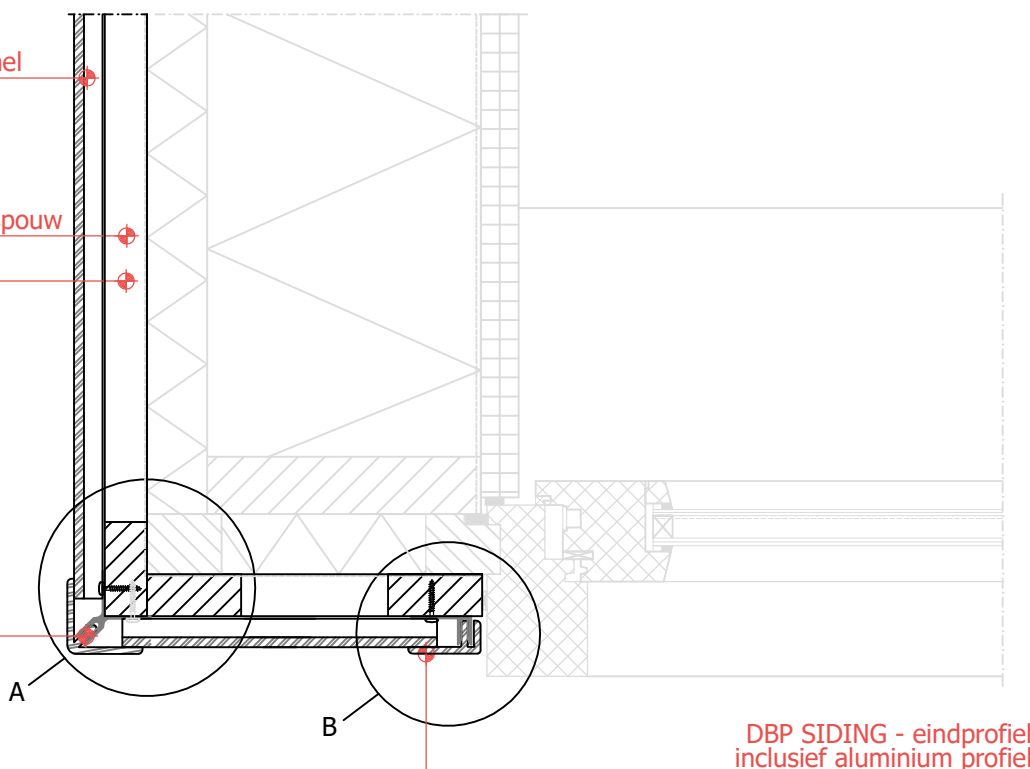

DBP SIDING - Channel

sterk geventileerde spouw
regel h.o.h. 450 mm

DBP SIDING
hoekprofiel inclusief
aluminium profiel

DBP SIDING - eindprofiel
inclusief aluminium profiel

DESCRIPTION: Aansluitdetails DBP Siding

MATERIAL: Compodeen

Getoonde detailleringen zijn uitsluitend bedoeld om een juiste montage van DBP Siding te borgen. Zie hiervoor tevens de verwerkingsvoorschriften DBP Siding op onze website. Innodeen is niet verantwoordelijk voor een juiste opbouw van de gevel conform bouwbesluit. Getoonde details zijn derhalve indicatief, afgeleid van SBR-referentie details.

INNODEEN
shared solutions

DIMENSIONS: mm

HORIZONTAAL

AUTHOR: DATE:

DETAIL: DBP -12 - HS

DRAWING: AT 12-3-2024

SHEET NAME: Details

SHEET 1 of 1