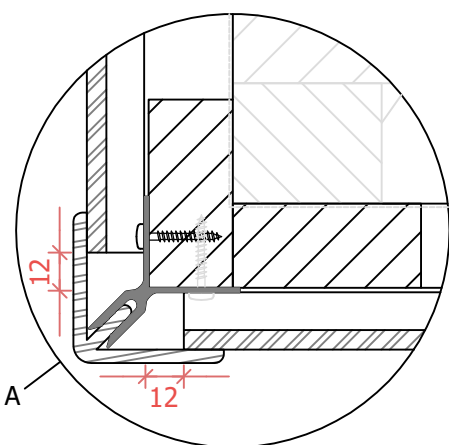

DBP SIDING - Channel

sterk geventileerde spouw
regel h.o.h. 450 mm

DBP SIDING
hoekprofiel inclusief
aluminium profiel

DBP SIDING - eindprofiel
inclusief aluminium profiel

DESCRIPTION: Aansluitdetails DBP Siding

MATERIAL: Compodeen

Getoonde detailleringen zijn uitsluitend bedoeld om een juiste montage van DBP Siding te borgen. Zie hiervoor tevens de verwerkingsvoorschriften DBP Siding op onze website. Innodeen is niet verantwoordelijk voor een juiste opbouw van de gevel conform bouwbesluit. Getoonde details zijn derhalve indicatief, afgeleid van SBR-referentie details.

INNODEEN
shared solutions

DIMENSIONS: mm

HORIZONTAAL

AUTHOR: DATE:

DETAIL: DBP -12 - HS

DRAWING: AT 12-3-2024

SHEET NAME: Details

SHEET 1 of 1