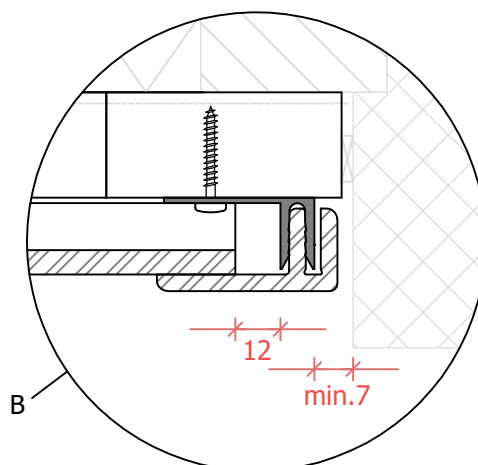

DBP SIDING - Channel

sterk geventileerde spouw
regel h.o.h. 450 mm

DBP SIDING
hoekprofiel inclusief
aluminium profiel

DBP SIDING - eindprofiel
inclusief aluminium profiel

DESCRIPTION: Aansluitdetails DBP Siding

MATERIAL: Compodeen

Getoonde detailleringen zijn uitsluitend bedoeld om een juiste montage van DBP Siding te borgen. Zie hiervoor tevens de verwerkingsvoorschriften DBP Siding op onze website. Innodeen is niet verantwoordelijk voor een juiste opbouw van de gevel conform bouwbesluit. Getoonde details zijn derhalve indicatief, afgeleid van SBR-referentie details.

INNODEEN
shared solutions

DIMENSIONS: mm

HORIZONTAAL

AUTHOR: DATE:

DETAIL: DBP -12 - HS

DRAWING: AT 12-3-2024

SHEET NAME: Details

SHEET 1 of 1