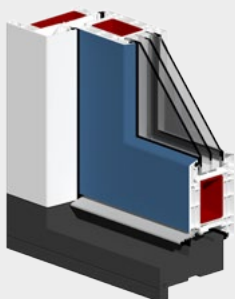

PRESTATIES	NORM	BINNEN-DRAAIEND	BUITEN-DRAAIEND
LUCHTDOORLATENDHEID	EN 12207	Klasse 4	Klasse 3
WATERDICHTHEID	EN 12208	Klasse 9A	Klasse 7A
WEERSTAND TEGEN WINDBELASTING	EN 12210	Klasse C3	Klasse C3

BINNEN DRAAIEND