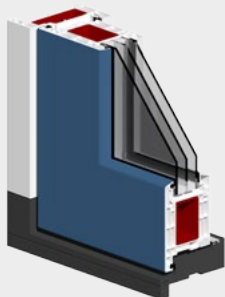

BUITEN DRAAIEND