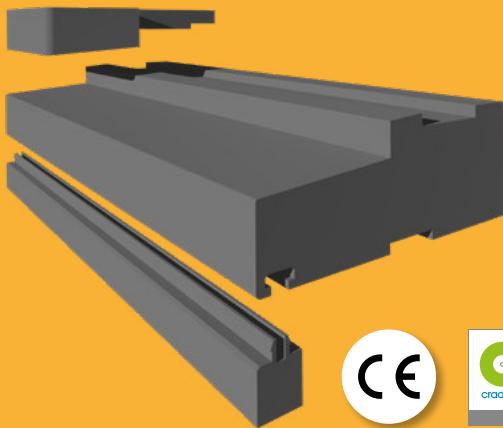

# MODULAIR DORPELSYSTEEM VOOR KUNSTSTOF KOZIJNEN

- Cradle to cradle
- Slijtvast en onbreekbaar
- Modulaire opbouw
- Wind- en waterdicht
- Onderhoudsarm
- Unieke klik-montage
- Pasklaar geleverd
- Voldoet aan Bouwbesluit
- Geen schadelijke vezels
- Door-en-door gekleurd
- Voorkomt koudebrug

INNODEEN levert kant-en-klare modulaire DTS VARIPRO PLUS maatwerk-dorpels voor het VEKA profielhuis.