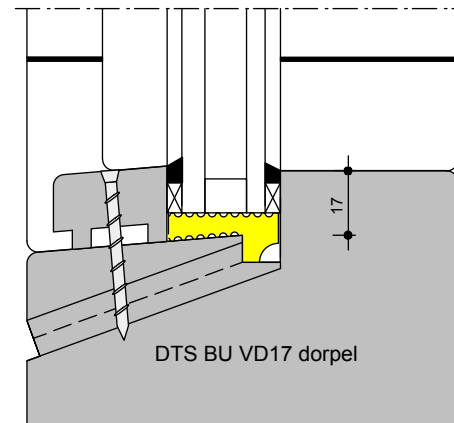

\* ALUMINIUM ONDERDELEN WORDEN NIET  
DOOR INNODEEN BV MEEGELEVERD

Deurvak (D) Binnendraaiend  
BUV lat 7x27 mm

Deurvak (D) Binnendraaiend

Glasvak (G)

Glasvak (G)

SUBJECT DESCRIPTION:  
**DTS WISSELSPONNING - BI DEUR / BU BEGLAZING**

PRODUCT NAME:  
**WISSELSPONNING**

Product tolerances according to ISO 2768-m

VERSION NUMBER:  
**1.01**

PAGE:  
**1 / 1**

FORMAT:  
**A4**

shared solutions

DRAWING:  
**K\_WISSELSPONNING\_BI-BU**

SCALE:  
**N/A**