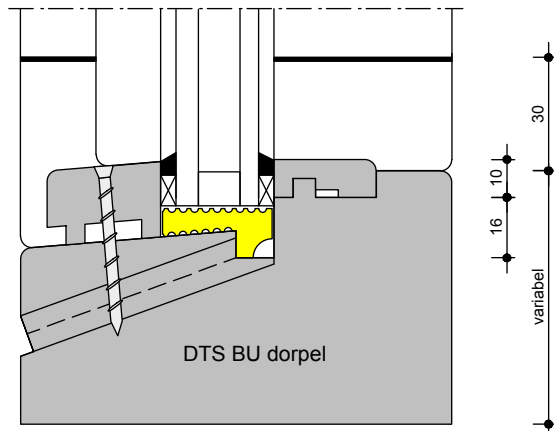

\* ALUMINIUM ONDERDELEN WORDEN NIET  
DOOR INNODEEN BV MEEGELEVERD

Deurvak (D) Binnendraaiend  
BUV lat 7x27 mm

Deurvak (D) Binnendraaiend

Glasvak (G)

Glasvak (G)

SUBJECT DESCRIPTION:  
**DTS WISSELSPONNING - BI DEUR / BU BEGLAZING**

PRODUCT NAME:  
**WISSELSPONNING**

Product tolerances according to ISO 2768-m

VERSION NUMBER:  
**1.01**

PAGE:  
**1 / 1**

FORMAT:  
**A4**

shared solutions

DRAWING:  
**K\_WISSELSPONNING\_BI-BU**

SCALE:  
**N/A**