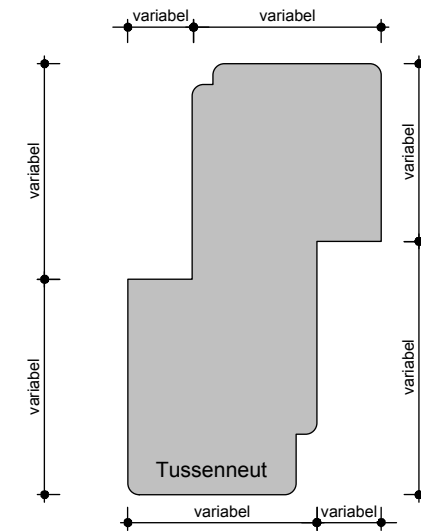

\* ALUMINIUM ONDERDELEN WORDEN NIET  
DOOR INNODEEN BV MEEGELEVERD

Deurvak (D) Binnendraaiend  
BUV lat 7x27 mm

Deurvak (D) Binnendraaiend

Glasvak (G)

Glasvak (G)

SUBJECT DESCRIPTION:  
**DTS WISSELSPONNING - BI DEUR / BU BEGLAZING**

PRODUCT NAME:  
**WISSELSPONNING**

Product tolerances according to ISO 2768-m

VERSION NUMBER:  
**1.01**

PAGE:  
**1 / 1**

FORMAT:  
**A4**

shared solutions

DRAWING:  
**K\_WISSELSPONNING\_BI-BU**

SCALE:  
**N/A**