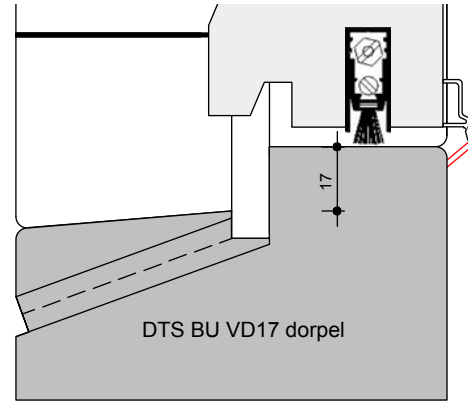

\* ALUMINIUM ONDERDELEN WORDEN NIET  
DOOR INNODEEN BV MEEGELEVERD

Deurvak (D) Binnendraaiend  
BUV lat 7x27 mm

Deurvak (D) Binnendraaiend

Glasvak (G)

Glasvak (G)

SUBJECT DESCRIPTION:  
**DTS WISSELSPONNING - BI DEUR / BU BEGLAZING**

PRODUCT NAME:  
**WISSELSPONNING**

Product tolerances according to ISO 2768-m

VERSION NUMBER:  
**1.01**

PAGE:  
**1 / 1**

FORMAT:  
**A4**

shared solutions

DRAWING:  
**K\_WISSELSPONNING\_BI-BU**

SCALE:  
**N/A**