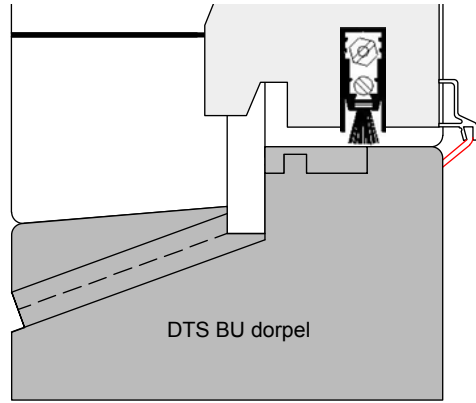

\* ALUMINIUM ONDERDELEN WORDEN NIET  
DOOR INNODEEN BV MEEGELEVERD

Deurvak (D) Binnendraaiend  
BUV lat 7x27 mm

Deurvak (D) Binnendraaiend

Glasvak (G)

Glasvak (G)

SUBJECT DESCRIPTION:  
**DTS WISSELSPONNING - BI DEUR / BU BEGLAZING**

PRODUCT NAME:  
**WISSELSPONNING**

Product tolerances according to ISO 2768-m

VERSION NUMBER:  
**1.01**

PAGE:  
**1 / 1**

FORMAT:  
**A4**

shared solutions

DRAWING:  
**K\_WISSELSPONNING\_BI-BU**

SCALE:  
**N/A**