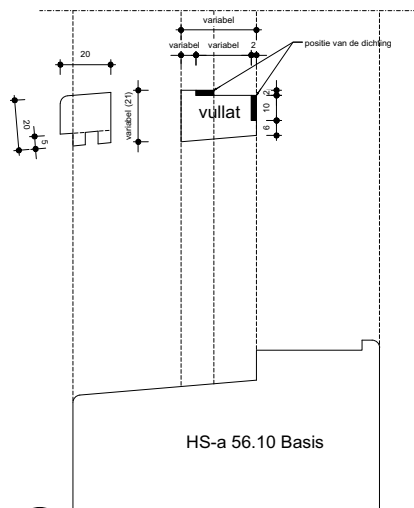

1

2

3

4

De DTS HS-a-dorpels zijn ook in andere afmetingen te verkrijgen.

Deze tekening is bedoeld als principevoorbeeld.

Schema C (model 122)

8

9

SUBJECT DESCRIPTION:  
**PRINCIPETEKENING HS-A 56.10 SCHEMA C 122 MM**

PRODUCT NAME:  
**HS-A**

Product tolerances according to ISO 2768-m

VERSION NUMBER:  
**1.02**

PAGE:  
**1 / 1**

FORMAT:  
**A4**

shared solutions

DRAWING:  
**K\_HS122C\_56-10**

SCALE:  
**N/A**

DRAWN BY:  
**BE**

Aalsvoort 5, 7241 MA LOCHEM  
+31 (0) 573 - 438 428

INNODEEN.NL