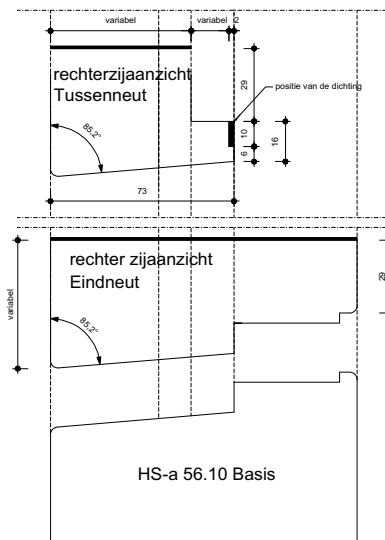

1

2

3

4

De DTS HS-a-dorpels zijn ook in andere afmetingen te verkrijgen.

Deze tekening is bedoeld als principevoorbeeld.

Schema C (model 122)

8

9

SUBJECT DESCRIPTION:  
**PRINCIPETEKENING HS-A 56.10 SCHEMA C 122 MM**

PRODUCT NAME:  
**HS-A**

Product tolerances according to ISO 2768-m

VERSION NUMBER:  
**1.02**

PAGE:  
**1 / 1**

FORMAT:  
**A4**

shared solutions

DRAWING:  
**K\_HS122C\_56-10**

SCALE:  
**N/A**

DRAWN BY:  
**BE**

Aalsvoort 5, 7241 MA LOCHEM  
+31 (0) 573 - 438 428

INNODEEN.NL