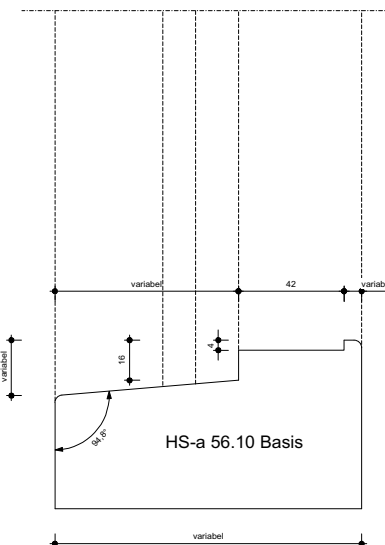

1

2

3

4

De DTS HS-a-dorpels zijn ook in andere afmetingen te verkrijgen.

Deze tekening is bedoeld als principevoorbeeld.

Schema C (model 122)

8

9

SUBJECT DESCRIPTION:  
**PRINCIPETEKENING HS-A 56.10 SCHEMA C 122 MM**

PRODUCT NAME:  
**HS-A**

Product tolerances according to ISO 2768-m

VERSION NUMBER:  
**1.02**

PAGE:  
**1 / 1**

FORMAT:  
**A4**

shared solutions

DRAWING:  
**K\_HS122C\_56-10**

SCALE:  
**N/A**

DRAWN BY:  
**BE**

Aalsvoort 5, 7241 MA LOCHEM  
+31 (0) 573 - 438 428

INNODEEN.NL