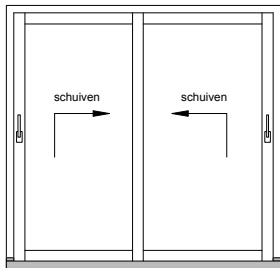

Schema A 1 deur schuivend
1 deur vast *

Schema C 2 deuren schuivend
2 deuren vast *

Schema G 1 deur schuivend
2 deuren vast *

Schema H 3 deuren schuivend

Schema D 2 deuren schuivend

Schema E 2 deuren schuivend
1 deur vast *

Schema K 2 deuren schuivend
1 deur vast *

Schema F 4 deuren schuivend

Schema L 4 deuren schuivend
2 deuren vast *

* BIJ DTS HS-DORPELS IS HET OOK MOGELIJK OM VASTE DEUREN TE VERVANGEN
DOOR VAST GLAS (met een extra houten stijl)