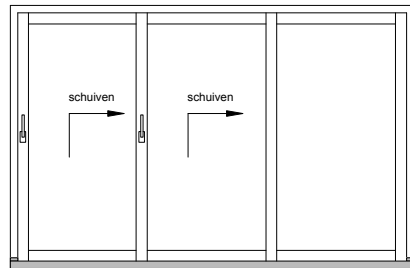

Schema A 1 deur schuivend
1 deur vast *

Schema C 2 deuren schuivend
2 deuren vast *

Schema G 1 deur schuivend
2 deuren vast *

Schema H 3 deuren schuivend

Schema D 2 deuren schuivend

Schema E 2 deuren schuivend
1 deur vast *

Schema K 2 deuren schuivend
1 deur vast *

Schema F 4 deuren schuivend

Schema L 4 deuren schuivend
2 deuren vast *

* BIJ DTS HS-DORPELS IS HET OOK MOGELIJK OM VASTE DEUREN TE VERVANGEN
DOOR VAST GLAS (met een extra houten stijl)

Maximale lengte is 6 meter

SUBJECT DESCRIPTION:
DTS HS-DORPELS - COMBINATIEMOGELIJKHEDEN

PRODUCT NAME:
DTS HS

Product tolerances according to ISO 2768-m

VERSION NUMBER:
1.01

PAGE:
1 / 1

FORMAT:
A4

shared solutions