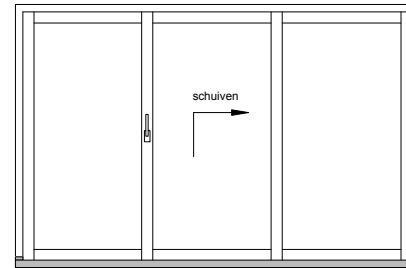

Schema A 1 deur schuivend
1 deur vast *

Schema C 2 deuren schuivend
2 deuren vast *

Schema G 1 deur schuivend
2 deuren vast *

Schema H 3 deuren schuivend

Schema D 2 deuren schuivend

Schema E 2 deuren schuivend
1 deur vast *

Schema K 2 deuren schuivend
1 deur vast *

Schema F 4 deuren schuivend

Schema L 4 deuren schuivend
2 deuren vast *

* BIJ DTS HS-DORPELS IS HET OOK MOGELIJK OM VASTE DEUREN TE VERVANGEN
DOOR VAST GLAS (met een extra houten stijl)

Maximale lengte is 6 meter

SUBJECT DESCRIPTION:
DTS HS-DORPELS - COMBINATIEMOGELIJKHEDEN

PRODUCT NAME:
DTS HS

Product tolerances according to ISO 2768-m

VERSION NUMBER:
1.01

PAGE:
1 / 1

FORMAT:
A4

shared solutions