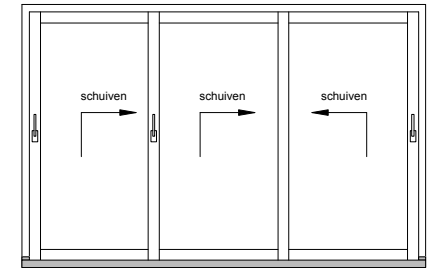

Schema A 1 deur schuivend
1 deur vast *

Schema C 2 deuren schuivend
2 deuren vast *

Schema G 1 deur schuivend
2 deuren vast *

Schema H 3 deuren schuivend

Schema D 2 deuren schuivend

Schema E 2 deuren schuivend
1 deur vast *

Schema K 2 deuren schuivend
1 deur vast *

Schema F 4 deuren schuivend

Schema L 4 deuren schuivend
2 deuren vast *

* BIJ DTS HS-DORPELS IS HET OOK MOGELIJK OM VASTE DEUREN TE VERVANGEN
DOOR VAST GLAS (met een extra houten stijl)

Maximale lengte is 6 meter

SUBJECT DESCRIPTION:
DTS HS-DORPELS - COMBINATIEMOGELIJKHEDEN

PRODUCT NAME:
DTS HS

Product tolerances according to ISO 2768-m

VERSION NUMBER:
1.01

PAGE:
1 / 1

FORMAT:
A4

shared solutions