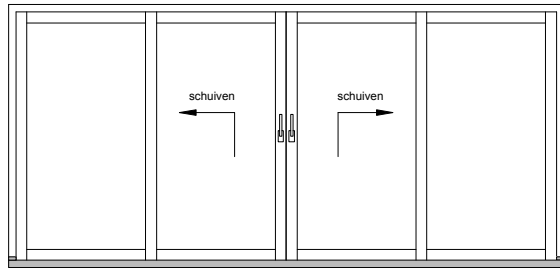

Schema A 1 deur schuivend
1 deur vast *

Schema C 2 deuren schuivend
2 deuren vast *

Schema G 1 deur schuivend
2 deuren vast *

Schema H 3 deuren schuivend

Schema D 2 deuren schuivend

Schema E 2 deuren schuivend
1 deur vast *

Schema K 2 deuren schuivend
1 deur vast *

Schema F 4 deuren schuivend

Schema L 4 deuren schuivend
2 deuren vast *

* BIJ DTS HS-DORPELS IS HET OOK MOGELIJK OM VASTE DEUREN TE VERVANGEN
DOOR VAST GLAS (met een extra houten stijl)

Maximale lengte is 6 meter

SUBJECT DESCRIPTION:
DTS HS-DORPELS - COMBINATIEMOGELIJKHEDEN

PRODUCT NAME:
DTS HS

Product tolerances according to ISO 2768-m

VERSION NUMBER:
1.01

PAGE:
1 / 1

FORMAT:
A4

shared solutions