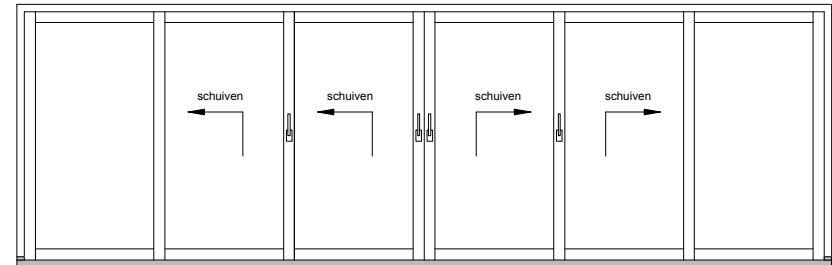

Schema A 1 deur schuivend
1 deur vast *

Schema C 2 deuren schuivend
2 deuren vast *

Schema G 1 deur schuivend
2 deuren vast *

Schema H 3 deuren schuivend

Schema D 2 deuren schuivend

Schema E 2 deuren schuivend
1 deur vast *

Schema K 2 deuren schuivend
1 deur vast *

Schema F 4 deuren schuivend

Schema L 4 deuren schuivend
2 deuren vast *

* BIJ DTS HS-DORPELS IS HET OOK MOGELIJK OM VASTE DEUREN TE VERVANGEN
DOOR VAST GLAS (met een extra houten stijl)

Maximale lengte is 6 meter

SUBJECT DESCRIPTION:
DTS HS-DORPELS - COMBINATIEMOGELIJKHEDEN

PRODUCT NAME:
DTS HS

Product tolerances according to ISO 2768-m

VERSION NUMBER:
1.01

PAGE:
1 / 1

FORMAT:
A4

shared solutions