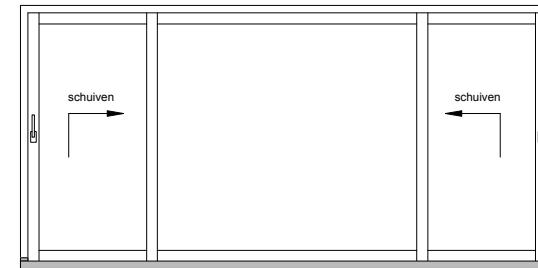

Schema A 1 deur schuivend
1 deur vast *

Schema C 2 deuren schuivend
2 deuren vast *

Schema G 1 deur schuivend
2 deuren vast *

Schema H 3 deuren schuivend

Schema D 2 deuren schuivend

Schema E 2 deuren schuivend
1 deur vast *

Schema K 2 deuren schuivend
1 deur vast *

Schema F 4 deuren schuivend

Schema L 4 deuren schuivend
2 deuren vast *

* BIJ DTS HS-DORPELS IS HET OOK MOGELIJK OM VASTE DEUREN TE VERVANGEN
DOOR VAST GLAS (met een extra houten stijl)

Maximale lengte is 6 meter

SUBJECT DESCRIPTION:
DTS HS-DORPELS - COMBINATIEMOGELIJKHEDEN

PRODUCT NAME:
DTS HS

Product tolerances according to ISO 2768-m

VERSION NUMBER:
1.01

PAGE:
1 / 1

FORMAT:
A4

shared solutions