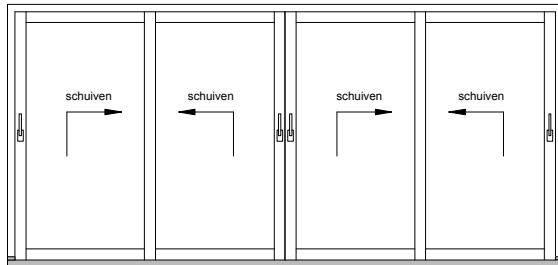

Schema A 1 deur schuivend
1 deur vast *

Schema C 2 deuren schuivend
2 deuren vast *

Schema G 1 deur schuivend
2 deuren vast *

Schema H 3 deuren schuivend

Schema D 2 deuren schuivend

Schema E 2 deuren schuivend
1 deur vast *

Schema K 2 deuren schuivend
1 deur vast *

Schema F 4 deuren schuivend

Schema L 4 deuren schuivend
2 deuren vast *

* BIJ DTS HS-DORPELS IS HET OOK MOGELIJK OM VASTE DEUREN TE VERVANGEN
DOOR VAST GLAS (met een extra houten stijl)

Maximale lengte is 6 meter

SUBJECT DESCRIPTION:
DTS HS-DORPELS - COMBINATIEMOGELIJKHEDEN

PRODUCT NAME:
DTS HS

Product tolerances according to ISO 2768-m

VERSION NUMBER:
1.01

PAGE:
1 / 1

FORMAT:
A4

shared solutions