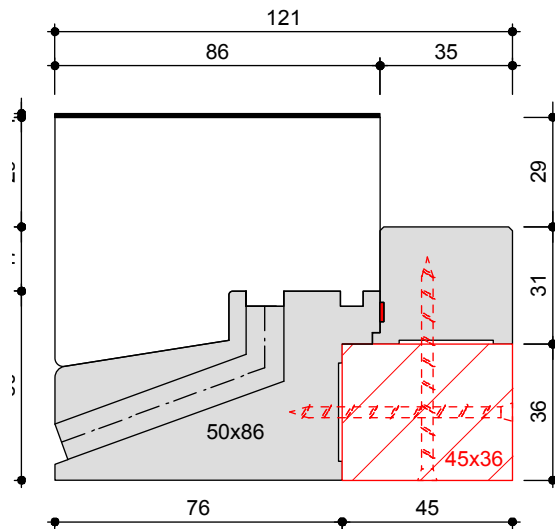

 onderdelen door klant te verzorgen

KAI-PH-U-G

Hybride deurvak DTS BU KAI Passief  
kozijnmaat 67 x 121

Hybride glasvak DTS BU KAI Passief  
kozijnmaat 67 x 121

KAI-PH-U

KAI-PH-U-D

SUBJECT DESCRIPTION:  
**DTS KAI PASSIEFDORPEL - BU 67 x 121** (Passiefhuis certificaat)

PRODUCT NAME:  
**DTS KAI-PASSIEF BU**

Product tolerances according to ISO 2768-m

VERSION NUMBER:  
**1.02**

PAGE:  
**1 / 1**

FORMAT:  
**A4**

shared solutions

DRAWING:  
**K\_DTS\_KAI-PASSIEF\_BU\_67x121**