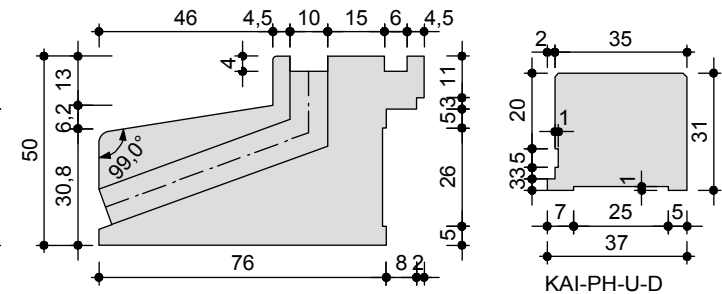

 onderdelen door klant te verzorgen

KAI-PH-U-G

Hybride deurvak DTS BU KAI Passief  
kozijnmaat 67 x 121

Hybride glasvak DTS BU KAI Passief  
kozijnmaat 67 x 121

KAI-PH-U

KAI-PH-U-D

SUBJECT DESCRIPTION:  
**DTS KAI PASSIEFDORPEL - BU 67 x 121** (Passiefhuis certificaat)

PRODUCT NAME:  
**DTS KAI-PASSIEF BU**

Product tolerances according to ISO 2768-m

VERSION NUMBER:  
**1.02**

PAGE:  
**1 / 1**

FORMAT:  
**A4**

shared solutions

DRAWING:  
**K\_DTS\_KAI-PASSIEF\_BU\_67x121**