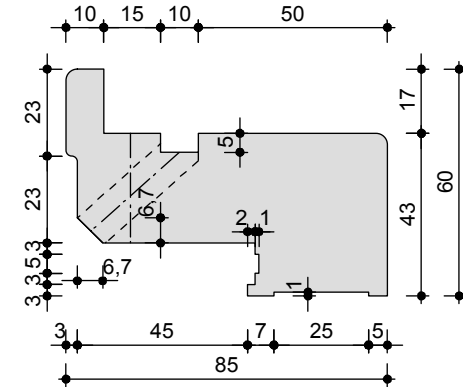

 onderdelen door klant te verzorgen

KAI-PH-U-G

Hybride deurvak DTS BU KAI Passief  
kozijnmaat 67 x 121

Hybride glasvak DTS BU KAI Passief  
kozijnmaat 67 x 121

KAI-PH-U

KAI-PH-U-D

SUBJECT DESCRIPTION:  
**DTS KAI PASSIEFDORPEL - BU 67 x 121** (Passiefhuis certificaat)

PRODUCT NAME:  
**DTS KAI-PASSIEF BU**

Product tolerances according to ISO 2768-m

VERSION NUMBER:  
**1.02**

PAGE:  
**1 / 1**

FORMAT:  
**A4**

shared solutions

DRAWING:  
**K\_DTS\_KAI-PASSIEF\_BU\_67x121**