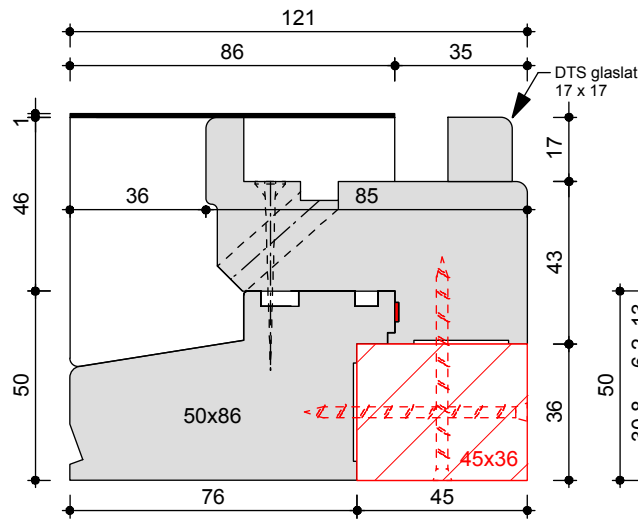

 onderdelen door klant te verzorgen

KAI-PH-U-G

Hybride deurvak DTS BU KAI Passief  
kozijnmaat 67 x 121

Hybride glasvak DTS BU KAI Passief  
kozijnmaat 67 x 121

KAI-PH-U

KAI-PH-U-D

SUBJECT DESCRIPTION:  
**DTS KAI PASSIEFDORPEL - BU 67 x 121** (Passiefhuis certificaat)

PRODUCT NAME:  
**DTS KAI-PASSIEF BU**

Product tolerances according to ISO 2768-m

VERSION NUMBER:  
**1.02**

PAGE:  
**1 / 1**

FORMAT:  
**A4**

shared solutions

DRAWING:  
**K\_DTS\_KAI-PASSIEF\_BU\_67x121**