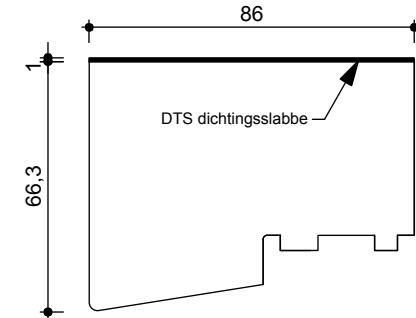

 onderdelen door klant te verzorgen

KAI-PH-U-G

Hybride deurvak DTS BU KAI Passief  
kozijnmaat 67 x 121

Hybride glasvak DTS BU KAI Passief  
kozijnmaat 67 x 121

KAI-PH-U

KAI-PH-U-D

SUBJECT DESCRIPTION:  
**DTS KAI PASSIEFDORPEL - BU 67 x 121** (Passiefhuis certificaat)

PRODUCT NAME:  
**DTS KAI-PASSIEF BU**

Product tolerances according to ISO 2768-m

VERSION NUMBER:  
**1.02**

PAGE:  
**1 / 1**

FORMAT:  
**A4**

shared solutions

DRAWING:  
**K\_DTS\_KAI-PASSIEF\_BU\_67x121**