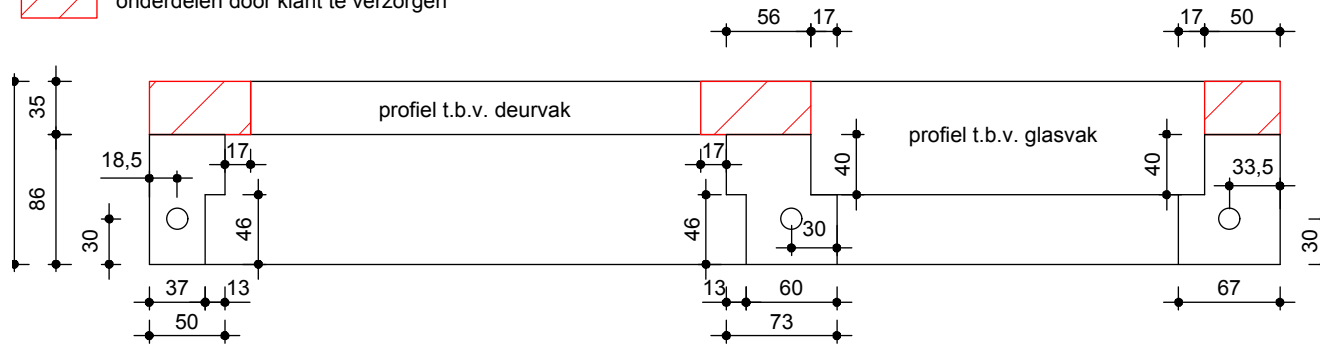

 onderdelen door klant te verzorgen

KAI-PH-U-G

Hybride deurvak DTS BU KAI Passief  
kozijnmaat 67 x 121

Hybride glasvak DTS BU KAI Passief  
kozijnmaat 67 x 121

KAI-PH-U

KAI-PH-U-D

SUBJECT DESCRIPTION:  
**DTS KAI PASSIEFDORPEL - BU 67 x 121** (Passiefhuis certificaat)

PRODUCT NAME:  
**DTS KAI-PASSIEF BU**

Product tolerances according to ISO 2768-m

VERSION NUMBER:  
**1.02**

PAGE:  
**1 / 1**

FORMAT:  
**A4**

shared solutions

DRAWING:  
**K\_DTS\_KAI-PASSIEF\_BU\_67x121**