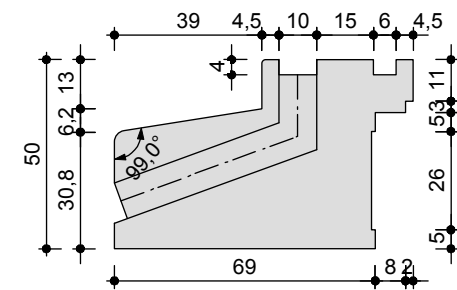

 onderdelen door klant te verzorgen

KAI-PH-U-G

Hybride deurvak DTS BU KAI Passief
kozijnmaat 67 x 114

Hybride glasvak DTS BU KAI Passief
kozijnmaat 67 x 114

KAI-PH-U

KAI-PH-U-D

SUBJECT DESCRIPTION:
DTS KAI PASSIEFDORPEL BU 67 x 114

VERSION NUMBER:
1.02

DRAWING:
K_DTS_KAI-PASSIEF_BU_67x114

PRODUCT NAME:
DTS KAI-PASSIEF BU

PAGE:
1 / 1

SCALE:
N/A

Product tolerances according to ISO 2768-m

FORMAT:
A4

DRAWN BY:
BE