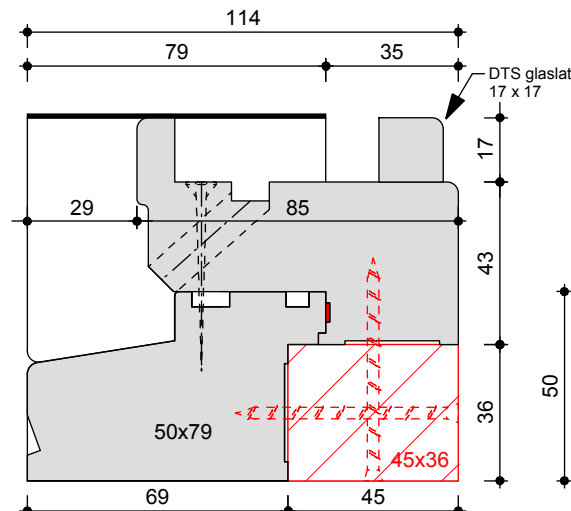

 onderdelen door klant te verzorgen

KAI-PH-U-G

Hybride deurvak DTS BU KAI Passief
kozijnmaat 67 x 114

Hybride glasvak DTS BU KAI Passief
kozijnmaat 67 x 114

KAI-PH-U

KAI-PH-U-D

SUBJECT DESCRIPTION:
DTS KAI PASSIEFDORPEL BU 67 x 114

VERSION NUMBER:
1.02

DRAWING:
K_DTS_KAI-PASSIEF_BU_67x114

PRODUCT NAME:
DTS KAI-PASSIEF BU

PAGE:
1 / 1

SCALE:
N/A

Product tolerances according to ISO 2768-m

FORMAT:
A4

DRAWN BY:
BE