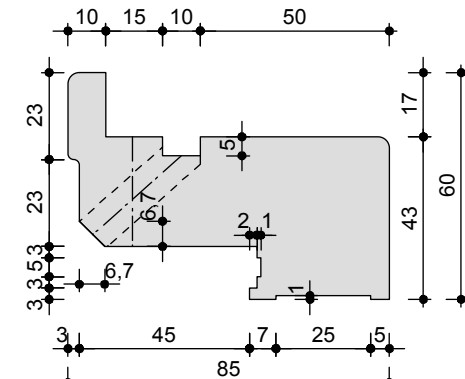

 onderdelen door klant te verzorgen

KAI-PH-U-G

Hybride deurvak DTS BU KAI Passief
kozijnmaat 67 x 114

Hybride glasvak DTS BU KAI Passief
kozijnmaat 67 x 114

KAI-PH-U

KAI-PH-U-D

SUBJECT DESCRIPTION:
DTS KAI PASSIEFDORPEL BU 67 x 114

VERSION NUMBER:
1.02

DRAWING:
K_DTS_KAI-PASSIEF_BU_67x114

PRODUCT NAME:
DTS KAI-PASSIEF BU

PAGE:
1 / 1

SCALE:
N/A

Product tolerances according to ISO 2768-m

FORMAT:
A4

DRAWN BY:
BE