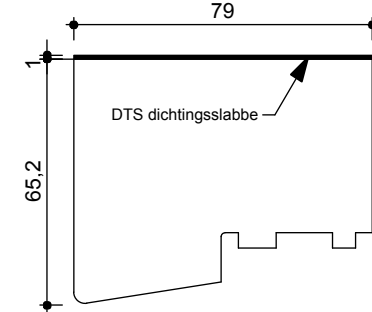

 onderdelen door klant te verzorgen

KAI-PH-U-G

Hybride deurvak DTS BU KAI Passief
kozijnmaat 67 x 114

Hybride glasvak DTS BU KAI Passief
kozijnmaat 67 x 114

KAI-PH-U

KAI-PH-U-D

SUBJECT DESCRIPTION:
DTS KAI PASSIEFDORPEL BU 67 x 114

VERSION NUMBER:
1.02

DRAWING:
K_DTS_KAI-PASSIEF_BU_67x114

PRODUCT NAME:
DTS KAI-PASSIEF BU

PAGE:
1 / 1

SCALE:
N/A

Product tolerances according to ISO 2768-m

FORMAT:
A4

DRAWN BY:
BE