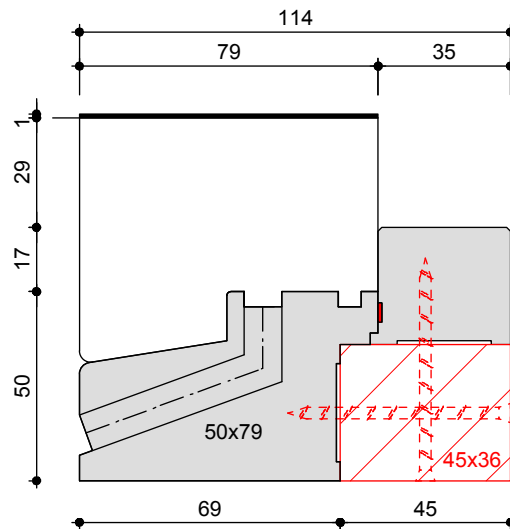

 onderdelen door klant te verzorgen

KAI-PH-U-G

Hybride deurvak DTS BU KAI Passief
kozijnmaat 67 x 114

Hybride glasvak DTS BU KAI Passief
kozijnmaat 67 x 114

KAI-PH-U

KAI-PH-U-D

SUBJECT DESCRIPTION:
DTS KAI PASSIEFDORPEL BU 67 x 114

VERSION NUMBER:
1.02

DRAWING:
K_DTS_KAI-PASSIEF_BU_67x114

PRODUCT NAME:
DTS KAI-PASSIEF BU

PAGE:
1 / 1

SCALE:
N/A

Product tolerances according to ISO 2768-m

FORMAT:
A4

DRAWN BY:
BE