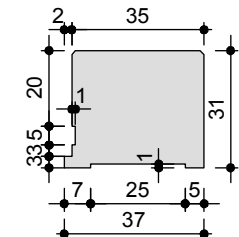

 onderdelen door klant te verzorgen

KAI-PH-U-G

Hybride deurvak DTS BU KAI Passief
kozijnmaat 67 x 114

Hybride glasvak DTS BU KAI Passief
kozijnmaat 67 x 114

KAI-PH-U

KAI-PH-U-D

SUBJECT DESCRIPTION:
DTS KAI PASSIEFDORPEL BU 67 x 114

VERSION NUMBER:
1.02

DRAWING:
K_DTS_KAI-PASSIEF_BU_67x114

PRODUCT NAME:
DTS KAI-PASSIEF BU

PAGE:
1 / 1

SCALE:
N/A

Product tolerances according to ISO 2768-m

FORMAT:
A4

DRAWN BY:
BE