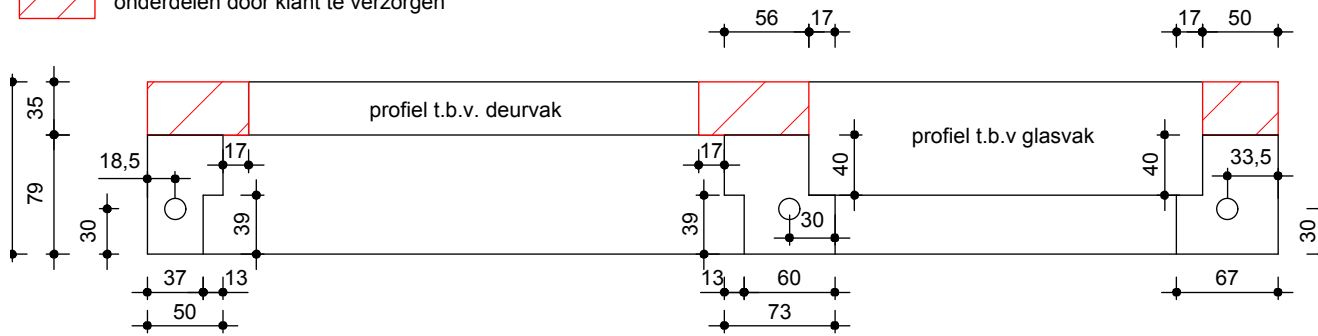

 onderdelen door klant te verzorgen

KAI-PH-U-G

Hybride deurvak DTS BU KAI Passief
kozijnmaat 67 x 114

Hybride glasvak DTS BU KAI Passief
kozijnmaat 67 x 114

KAI-PH-U

KAI-PH-U-D

SUBJECT DESCRIPTION:
DTS KAI PASSIEFDORPEL BU 67 x 114