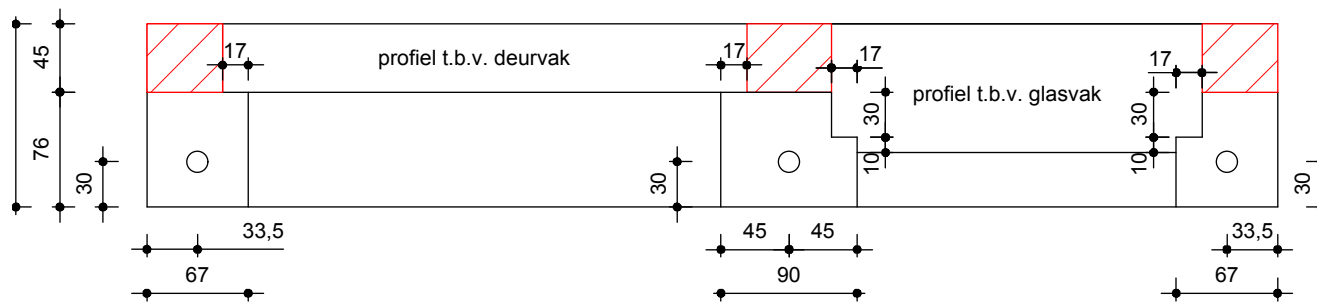

 onderdelen door klant te verzorgen

SUBJECT DESCRIPTION:
DTS KAI PASSIEFDORPEL - BI 67 x 121 (Passiefhuis certificaat)

PRODUCT NAME:
DTS KAI-PASSIEF BI

Product tolerances according to ISO 2768-m

VERSION NUMBER:
1.02