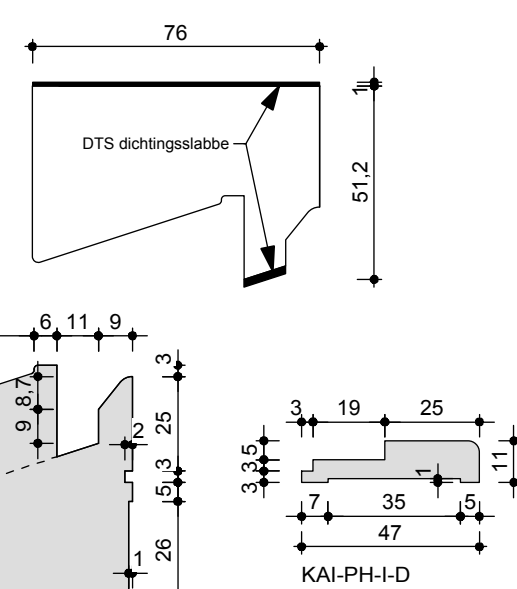

 onderdelen door klant te verzorgen

SUBJECT DESCRIPTION:
DTS KAI PASSIEFDORPEL - BI 67 x 121 (Passiefhuis certificaat)

PRODUCT NAME:
DTS KAI-PASSIEF BI

Product tolerances according to ISO 2768-m

VERSION NUMBER:
1.02

PAGE:
1 / 1

FORMAT:
A4

shared solutions

DRAWING:
K_DTS_KAI-PASSIEF_BI_67x121

SCALE:
N/A

DRAWN BY:
BE

Aalsvoort 5, 7241 MA LOCHEM
+31 (0) 573 - 438 428

INNODEEN.NL