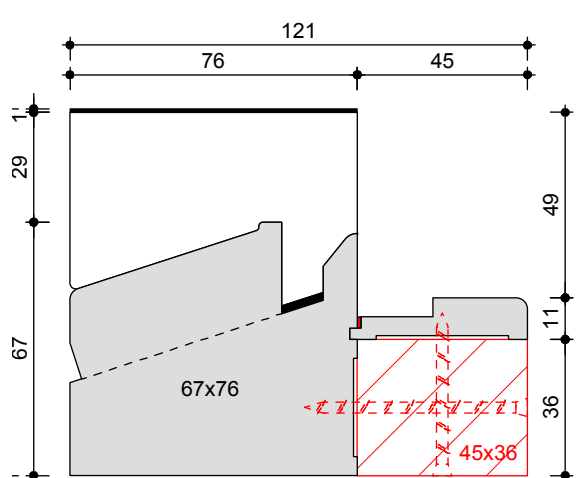

 onderdelen door klant te verzorgen

SUBJECT DESCRIPTION:
DTS KAI PASSIEFDORPEL - BI 67 x 121 (Passiefhuis certificaat)

PRODUCT NAME:
DTS KAI-PASSIEF BI

Product tolerances according to ISO 2768-m

VERSION NUMBER:
1.02

PAGE:
1 / 1

FORMAT:
A4

shared solutions

DRAWING:
K_DTS_KAI-PASSIEF_BI_67x121

SCALE:
N/A

DRAWN BY:
BE

Aalsvoort 5, 7241 MA LOCHEM
+31 (0) 573 - 438 428

INNODEEN.NL