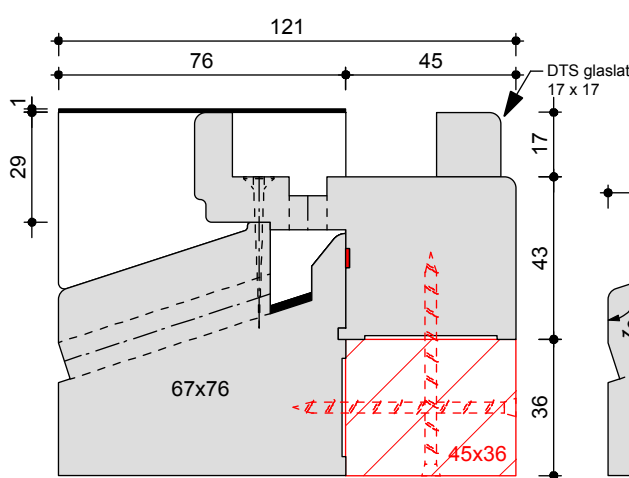

 onderdelen door klant te verzorgen

SUBJECT DESCRIPTION:
DTS KAI PASSIEFDORPEL - BI 67 x 121 (Passiefhuis certificaat)

PRODUCT NAME:
DTS KAI-PASSIEF BI

Product tolerances according to ISO 2768-m

VERSION NUMBER:
1.02

PAGE:
1 / 1

FORMAT:
A4

shared solutions

DRAWING:
K_DTS_KAI-PASSIEF_BI_67x121

SCALE:
N/A

DRAWN BY:
BE

Aalsvoort 5, 7241 MA LOCHEM
+31 (0) 573 - 438 428

INNODEEN.NL