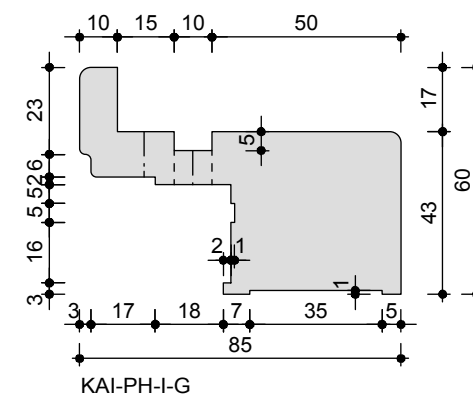

 onderdelen door klant te verzorgen

SUBJECT DESCRIPTION:
DTS KAI PASSIEFDORPEL - BI 67 x 121 (Passiefhuis certificaat)

PRODUCT NAME:
DTS KAI-PASSIEF BI

Product tolerances according to ISO 2768-m

VERSION NUMBER:
1.02

PAGE:
1 / 1

FORMAT:
A4

shared solutions

DRAWING:
K_DTS_KAI-PASSIEF_BI_67x121

SCALE:
N/A

DRAWN BY:
BE

Aalsvoort 5, 7241 MA LOCHEM
+31 (0) 573 - 438 428

INNODEEN.NL