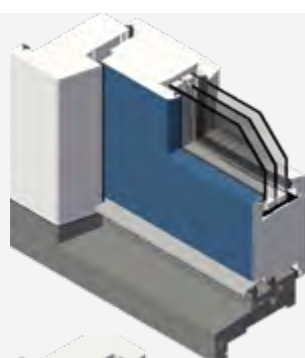

DTS VARIPRO PLUS PRINCIPE

BINNENDRAAIEND