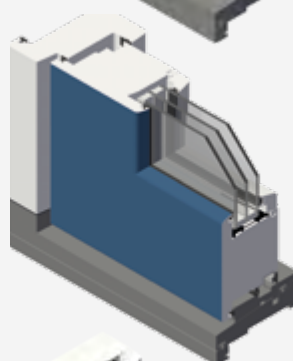

Dankzij de modulaire opbouw kunnen binnen één element diverse vakvullingen worden gecombineerd.

DTS VARIPRO BASIC PRINCIPE

BINNENDRAAIEND

BUITENDRAAIEND

VASTGLAS

MODULAIRE OPBOUW

Het VARIPRO BASIC systeem heeft naast het basisprofiel diverse applicatielatten en tevens een opdikprofiel (niet afgebeeld).

Het basisprofiel loopt altijd onder het gehele element door. Afhankelijk van de vakvullingen worden de desbetreffende applicatielatten door middel van schroeven gemonteerd.

DTS VARIPRO PLUS

DTS VARIPRO PLUS

U hoeft zelf geen verdere bewerkingen uit te voeren. Springen voor sluitpotjes en dergelijke kunnen geheel naar wens worden aangebracht.

De gepatenteerde klik-montage zorgt voor een snellere verwerking en een blinde montage. Dit in combinatie met de neuten en de mogelijkheid om directe beglazing toe te passen, zorgt voor een zeer fraai eindresultaat met een zeer strakke belijning.

DTS VARIPRO PLUS PRINCIPE

BINNENDRAAIEND

BUITENDRAAIEND

VASTGLAS

MODULAIRE OPBOUW

Het VARIPRO PLUS principe bestaat uit één, doorlopend, basisprofiel voorzien van adapters, neuten en een aanslagprofiel. Afhankelijk van de vakkvullingen kunnen de desbetreffende adapters zeer eenvoudig door middel van de gepatenteerde klik-montage worden aangebracht.