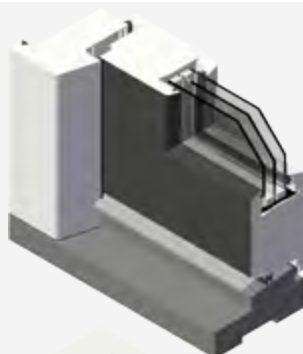

8

KLEUREN

HOLLODEEN

10

DTS VARIPRO BASIC

DTS VARIPRO BASIC

Het basisprofiel loopt door onder het gehele kozijnelement. Afhankelijk van de vakvullingen worden de desbetreffende adapters aangebracht.

DTS VARIPRO BASIC

Dankzij de modulaire opbouw kunnen binnen één element diverse vakvullingen worden gecombineerd.

DTS VARIPRO BASIC PRINCIPE

BINNENDRAAIEND

BUITENDRAAIEND

VASTGLAS

MODULAIRE OPBOUW

Het VARIPRO BASIC systeem heeft naast het basisprofiel diverse applicatielatten en tevens een opdikprofiel (niet afgebeeld).

Het basisprofiel loopt altijd onder het gehele element door. Afhankelijk van de vakvullingen worden de desbetreffende applicatielatten door middel van schroeven gemonteerd.

DTS VARIPRO PLUS

DTS VARIPRO PLUS