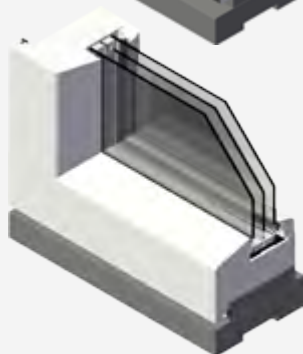

Dankzij de modulaire opbouw kunnen binnen één element diverse vakvullingen worden gecombineerd.

DTS VARIPRO BASIC PRINCIPE

BINNENDRAAIEND

BUITENDRAAIEND

VASTGLAS

MODULAIRE OPBOUW

Het VARIPRO BASIC systeem heeft naast het basisprofiel diverse applicatielatten en tevens een opdikprofiel (niet afgebeeld).

Het basisprofiel loopt altijd onder het gehele element door. Afhankelijk van de vakvullingen worden de desbetreffende applicatielatten door middel van schroeven gemonteerd.

DTS VARIPRO PLUS

DTS VARIPRO PLUS