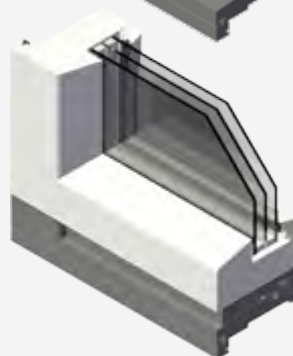

Dankzij de modulaire opbouw kunnen binnen één element diverse vakvullingen worden gecombineerd.

DTS VARIPRO BASIC PRINCIPE

BINNENDRAAIEND

BUITENDRAAIEND

VASTGLAS

MODULAIRE OPBOUW

Het VARIPRO BASIC systeem heeft naast het basisprofiel diverse applicatielatten en tevens een opdikprofiel (niet afgebeeld).

Het basisprofiel loopt altijd onder het gehele element door. Afhankelijk van de vakvullingen worden de desbetreffende applicatielatten door middel van schroeven gemonteerd.

DTS VARIPRO PLUS

DTS VARIPRO PLUS

U hoeft zelf geen verdere bewerkingen uit te voeren. Springen voor sluitpotjes en dergelijke kunnen geheel naar wens worden aangebracht.

De gepatenteerde klik-montage zorgt voor een snellere verwerking en een blinde montage. Dit in combinatie met de neuten en de mogelijkheid om directe beglazing toe te passen, zorgt voor een zeer fraai eindresultaat met een zeer strakke belijning.

DTS VARIPRO PLUS PRINCIPE

BINNENDRAAIEND

BUITENDRAAIEND

VASTGLAS

MODULAIRE OPBOUW

Het VARIPRO PLUS principe bestaat uit één, doorlopend, basisprofiel voorzien van adapters, neuten en een aanslagprofiel. Afhankelijk van de vakkvullingen kunnen de desbetreffende adapters zeer eenvoudig door middel van de gepatenteerde klik-montage worden aangebracht.