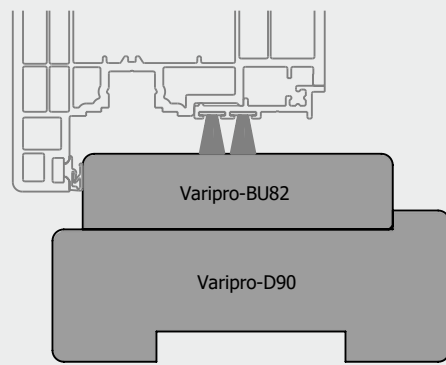

DORPELSYSTEEM VOOR **GEALAN KUNSTSTOF KOZIJNEN**

DTS VARIPRO **BASIC GEALAN**

MODULAIR DORPELSYSTEEM VOOR KUNSTSTOF EN ALUMINIUM KOZIJNEN

VERWERKINGSVOORSCHRIFTEN DTS VARIPRO BASIC

- Kort de DTS VARIPRO dorpel af op de buitenwerkse maat van het kozijn.
- Maak de sponningen voor het stelkozijn in de kopse kanten van de dorpel.
- Sla de inslagblokken in de stijlen en schroef de inslagproppen vast aan de stijl.
- Schroef de dorpel vast aan de inslagblokken (de dorpel eerst voorboren).
- Kort de applicatielat af op de juiste maat.
- Contramal de kopse kanten van de applicatielat op de sponning van de stijl.
- Plaats de applicatielat tussen de stijlen en schroef deze vanuit onderen vast aan de dorpel (de dorpel eerst voorboren).
- Plaats het complete kozijn inclusief DTS VARIPRO dorpel in het stelkozijn.
- Veranker de dorpel aan de bouwkundige constructie h.o.h. maximaal 300 mm (d.m.v. hoekankers of doorboren door de dorpel heen, bij doorboren de applicatielat achteraf bevestigen aan de dorpel).
- Zorg ervoor dat de DTS VARIPRO dorpel volledig ondersteund wordt.

DTS VARIPRO BASIC PROFIELOVERZICHT

PROFIELEN

| TYPE | KOZIJNMAAT | DORPEL | VULSTRIP/OPDIKKER | INLEGLAT |
|---------|------------|--------|-------------------|-------------|
| S9000 | 82,5 mm | D90 | O90 | BI62 / BU82 |
| S9000NL | 120 mm | D120 | V100 O120 | BI62 / BU93 |

INSLAGBLOKKEN

| TYPE | INSLAGBLOK |
|---------|---------------------|
| S9000 | IGL13, IGL14, IGL15 |
| S9000NL | IGL11, IGL12 |

BESTELENHEDEN

| TYPE | EENHEID |
|---------------|------------------------|
| Dorpel | 6000 mm |
| Vulstrip | 6000 mm |
| Opdikker | 6000 mm |
| Inleglat | 6000 mm |
| Inslagblokken | 80 mm, doos (71 stuks) |