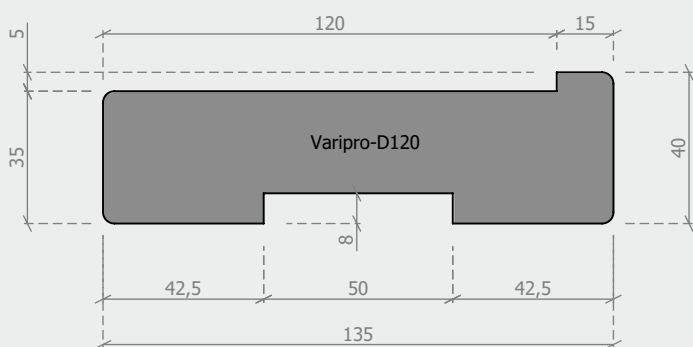

INSLAGBLOKKEN

| TYPE | INSLAGBLOK |
|---------|---------------------|
| S9000 | IGL13, IGL14, IGL15 |
| S9000NL | IGL11, IGL12 |

BESTELENHEDEN

| TYPE | EENHEID |
|---------------|------------------------|
| Dorpel | 6000 mm |
| Vulstrip | 6000 mm |
| Opdikker | 6000 mm |
| Inleglat | 6000 mm |
| Inslagblokken | 80 mm, doos (71 stuks) |