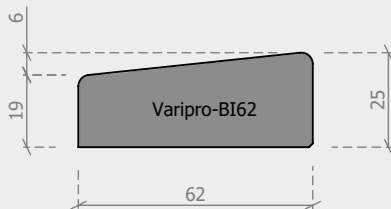

INSLAGBLOKKEN

| TYPE | INSLAGBLOK |
|---------|---------------------|
| S9000 | IGL13, IGL14, IGL15 |
| S9000NL | IGL11, IGL12 |

BESTELENHEDEN

| TYPE | EENHEID |
|---------------|------------------------|
| Dorpel | 6000 mm |
| Vulstrip | 6000 mm |
| Opdikker | 6000 mm |
| Inleglat | 6000 mm |
| Inslagblokken | 80 mm, doos (71 stuks) |