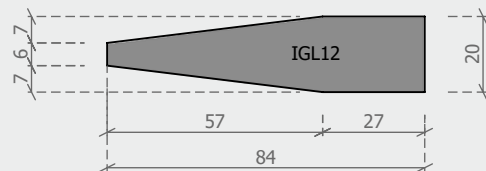

INSLAGBLOKKEN

| TYPE | INSLAGBLOK |
|---------|---------------------|
| S9000 | IGL13, IGL14, IGL15 |
| S9000NL | IGL11, IGL12 |

BESTELENHEDEN

| TYPE | EENHEID |
|---------------|------------------------|
| Dorpel | 6000 mm |
| Vulstrip | 6000 mm |
| Opdikker | 6000 mm |
| Inleglat | 6000 mm |
| Inslagblokken | 80 mm, doos (71 stuks) |