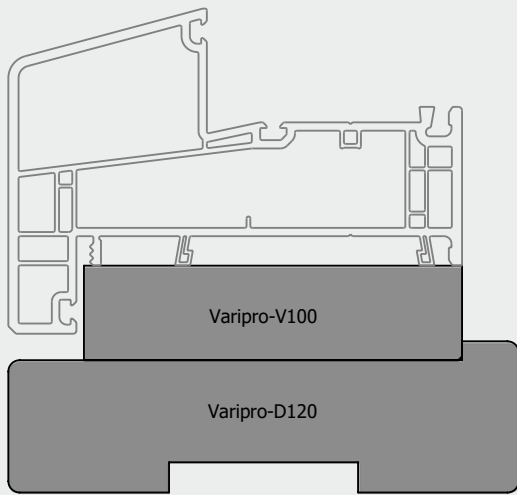

INSLAGBLOKKEN

| TYPE | INSLAGBLOK |
|---------|---------------------|
| S9000 | IGL13, IGL14, IGL15 |
| S9000NL | IGL11, IGL12 |

BESTELENHEDEN

| TYPE | EENHEID |
|---------------|------------------------|
| Dorpel | 6000 mm |
| Vulstrip | 6000 mm |
| Opdikker | 6000 mm |
| Inleglat | 6000 mm |
| Inslagblokken | 80 mm, doos (71 stuks) |