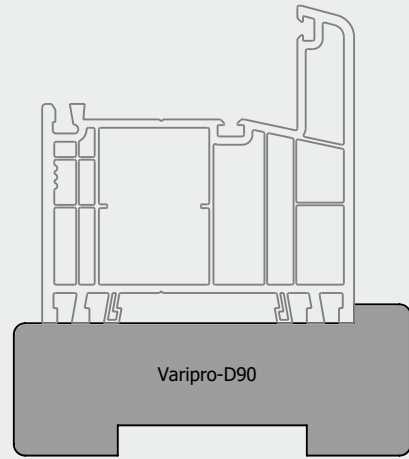

INSLAGBLOKKEN

| TYPE | INSLAGBLOK |
|---------|---------------------|
| S9000 | IGL13, IGL14, IGL15 |
| S9000NL | IGL11, IGL12 |

BESTELENHEDEN

| TYPE | EENHEID |
|---------------|------------------------|
| Dorpel | 6000 mm |
| Vulstrip | 6000 mm |
| Opdikker | 6000 mm |
| Inleglat | 6000 mm |
| Inslagblokken | 80 mm, doos (71 stuks) |