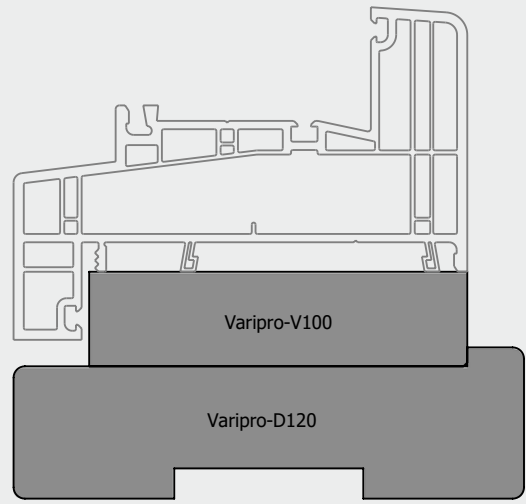

INSLAGBLOKKEN

| TYPE | INSLAGBLOK |
|---------|---------------------|
| S9000 | IGL13, IGL14, IGL15 |
| S9000NL | IGL11, IGL12 |

BESTELENHEDEN

| TYPE | EENHEID |
|---------------|------------------------|
| Dorpel | 6000 mm |
| Vulstrip | 6000 mm |
| Opdikker | 6000 mm |
| Inleglat | 6000 mm |
| Inslagblokken | 80 mm, doos (71 stuks) |