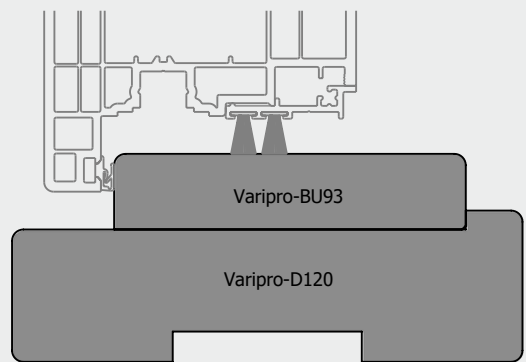

INSLAGBLOKKEN

| TYPE | INSLAGBLOK |
|---------|---------------------|
| S9000 | IGL13, IGL14, IGL15 |
| S9000NL | IGL11, IGL12 |

BESTELENHEDEN

| TYPE | EENHEID |
|---------------|------------------------|
| Dorpel | 6000 mm |
| Vulstrip | 6000 mm |
| Opdikker | 6000 mm |
| Inleglat | 6000 mm |
| Inslagblokken | 80 mm, doos (71 stuks) |