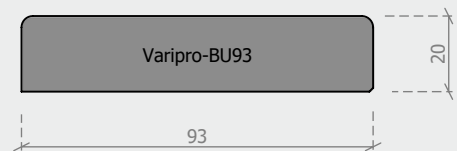

INSLAGBLOKKEN

| TYPE | INSLAGBLOK |
|---------|---------------------|
| S9000 | IGL13, IGL14, IGL15 |
| S9000NL | IGL11, IGL12 |

BESTELENHEDEN

| TYPE | EENHEID |
|---------------|------------------------|
| Dorpel | 6000 mm |
| Vulstrip | 6000 mm |
| Opdikker | 6000 mm |
| Inleglat | 6000 mm |
| Inslagblokken | 80 mm, doos (71 stuks) |