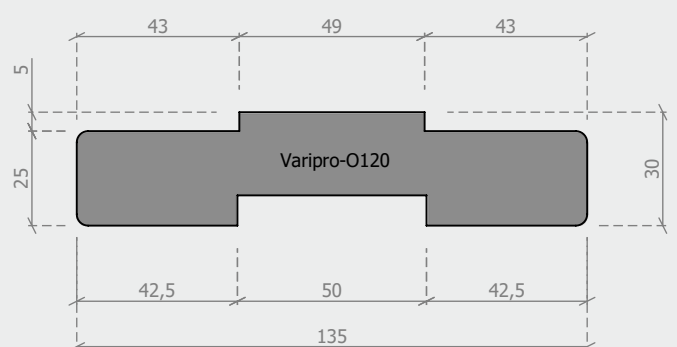

INSLAGBLOKKEN

| TYPE | INSLAGBLOK |
|---------|---------------------|
| S9000 | IGL13, IGL14, IGL15 |
| S9000NL | IGL11, IGL12 |

BESTELENHEDEN

| TYPE | EENHEID |
|---------------|------------------------|
| Dorpel | 6000 mm |
| Vulstrip | 6000 mm |
| Opdikker | 6000 mm |
| Inleglat | 6000 mm |
| Inslagblokken | 80 mm, doos (71 stuks) |