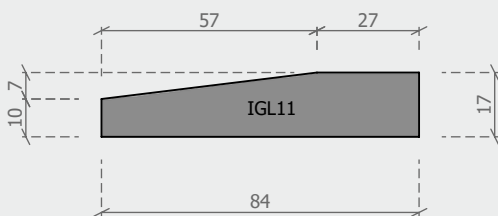

INSLAGBLOKKEN

| TYPE | INSLAGBLOK |
|---------|---------------------|
| S9000 | IGL13, IGL14, IGL15 |
| S9000NL | IGL11, IGL12 |

BESTELENHEDEN

| TYPE | EENHEID |
|---------------|------------------------|
| Dorpel | 6000 mm |
| Vulstrip | 6000 mm |
| Opdikker | 6000 mm |
| Inleglat | 6000 mm |
| Inslagblokken | 80 mm, doos (71 stuks) |