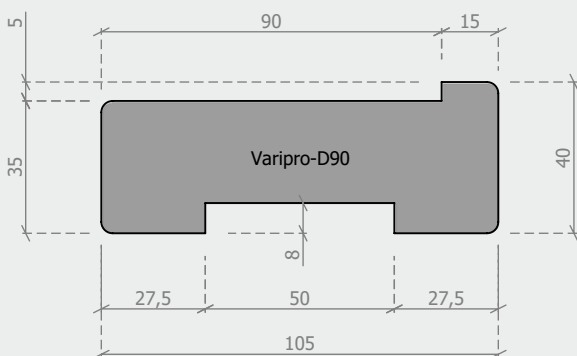

DORPELSYSTEEM VOOR **GEALAN KUNSTSTOF KOZIJNEN**

DTS VARIPRO **BASIC GEALAN**

MODULAIR DORPELSYSTEEM VOOR KUNSTSTOF EN ALUMINIUM KOZIJNEN

VERWERKINGSVOORSCHRIFTEN DTS VARIPRO BASIC

- Kort de DTS VARIPRO dorpel af op de buitenwerkse maat van het kozijn.
- Maak de sponningen voor het stelkozijn in de kopse kanten van de dorpel.
- Sla de inslagblokken in de stijlen en schroef de inslagproppen vast aan de stijl.
- Schroef de dorpel vast aan de inslagblokken (de dorpel eerst voorboren).
- Kort de applicatielat af op de juiste maat.
- Contramal de kopse kanten van de applicatielat op de sponning van de stijl.
- Plaats de applicatielat tussen de stijlen en schroef deze vanuit onderen vast aan de dorpel (de dorpel eerst voorboren).
- Plaats het complete kozijn inclusief DTS VARIPRO dorpel in het stelkozijn.
- Veranker de dorpel aan de bouwkundige constructie h.o.h. maximaal 300 mm (d.m.v. hoekankers of doorboren door de dorpel heen, bij doorboren de applicatielat achteraf bevestigen aan de dorpel).
- Zorg ervoor dat de DTS VARIPRO dorpel volledig ondersteund wordt.

INSLAGBLOKKEN

| TYPE | INSLAGBLOK |
|---------|---------------------|
| S9000 | IGL13, IGL14, IGL15 |
| S9000NL | IGL11, IGL12 |

BESTELENHEDEN

| TYPE | EENHEID |
|---------------|------------------------|
| Dorpel | 6000 mm |
| Vulstrip | 6000 mm |
| Opdikker | 6000 mm |
| Inleglat | 6000 mm |
| Inslagblokken | 80 mm, doos (71 stuks) |