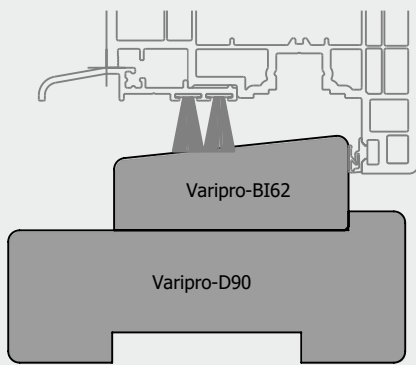

DORPELSYSTEEM VOOR **GEALAN KUNSTSTOF KOZIJNEN**

DTS VARIPRO **BASIC GEALAN**

MODULAIR DORPELSYSTEEM VOOR KUNSTSTOF EN ALUMINIUM KOZIJNEN

VERWERKINGSVOORSCHRIFTEN DTS VARIPRO BASIC

- Kort de DTS VARIPRO dorpel af op de buitenwerkse maat van het kozijn.
- Maak de sponningen voor het stelkozijn in de kopse kanten van de dorpel.
- Sla de inslagblokken in de stijlen en schroef de inslagproppen vast aan de stijl.
- Schroef de dorpel vast aan de inslagblokken (de dorpel eerst voorboren).
- Kort de applicatielat af op de juiste maat.
- Contramal de kopse kanten van de applicatielat op de sponning van de stijl.
- Plaats de applicatielat tussen de stijlen en schroef deze vanuit onderen vast aan de dorpel (de dorpel eerst voorboren).
- Plaats het complete kozijn inclusief DTS VARIPRO dorpel in het stelkozijn.
- Veranker de dorpel aan de bouwkundige constructie h.o.h. maximaal 300 mm (d.m.v. hoekankers of doorboren door de dorpel heen, bij doorboren de applicatielat achteraf bevestigen aan de dorpel).
- Zorg ervoor dat de DTS VARIPRO dorpel volledig ondersteund wordt.

DTS VARIPRO BASIC PROFIELOVERZICHT

PROFIELEN

| TYPE | KOZIJNMAAT | DORPEL | VULSTRIP/OPDIKKER | INLEGLAT |
|---------|------------|--------|-------------------|-------------|
| S9000 | 82,5 mm | D90 | O90 | BI62 / BU82 |
| S9000NL | 120 mm | D120 | V100 O120 | BI62 / BU93 |

INSLAGBLOKKEN

| TYPE | INSLAGBLOK |
|---------|---------------------|
| S9000 | IGL13, IGL14, IGL15 |
| S9000NL | IGL11, IGL12 |

BESTELENHEDEN

| TYPE | EENHEID |
|---------------|------------------------|
| Dorpel | 6000 mm |
| Vulstrip | 6000 mm |
| Opdikker | 6000 mm |
| Inleglat | 6000 mm |
| Inslagblokken | 80 mm, doos (71 stuks) |