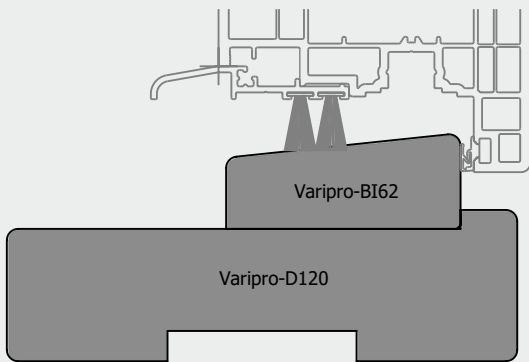

INSLAGBLOKKEN

| TYPE | INSLAGBLOK |
|---------|---------------------|
| S9000 | IGL13, IGL14, IGL15 |
| S9000NL | IGL11, IGL12 |

BESTELENHEDEN

| TYPE | EENHEID |
|---------------|------------------------|
| Dorpel | 6000 mm |
| Vulstrip | 6000 mm |
| Opdikker | 6000 mm |
| Inleglat | 6000 mm |
| Inslagblokken | 80 mm, doos (71 stuks) |