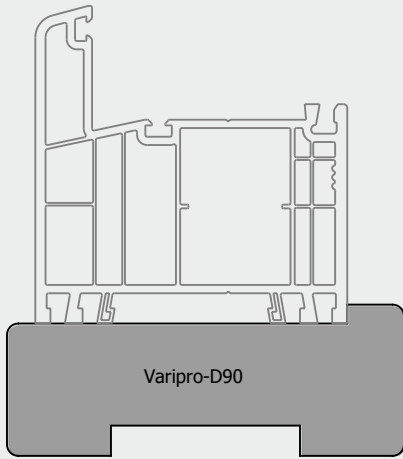

INSLAGBLOKKEN

| TYPE | INSLAGBLOK |
|---------|---------------------|
| S9000 | IGL13, IGL14, IGL15 |
| S9000NL | IGL11, IGL12 |

BESTELENHEDEN

| TYPE | EENHEID |
|---------------|------------------------|
| Dorpel | 6000 mm |
| Vulstrip | 6000 mm |
| Opdikker | 6000 mm |
| Inleglat | 6000 mm |
| Inslagblokken | 80 mm, doos (71 stuks) |