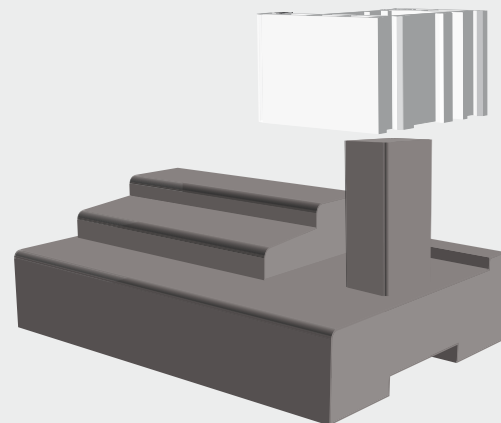

DTS VARIPRO BASIC PROFIELOVERZICHT

PROFIELEN

TYPE	KOZIJNMAAT	DORPEL	VULSTRIP/OPDIKKER	INLEGLAT
S9000	82,5 mm	D90	O90	BI62 / BU82
S9000NL	120 mm	D120	V100 O120	BI62 / BU93

INSLAGBLOKKEN

TYPE	INSLAGBLOK
S9000	IGL13, IGL14, IGL15
S9000NL	IGL11, IGL12

BESTELENHEDEN

TYPE	EENHEID
Dorpel	6000 mm
Vulstrip	6000 mm
Opdikker	6000 mm
Inleglat	6000 mm
Inslagblokken	80 mm, doos (71 stuks)