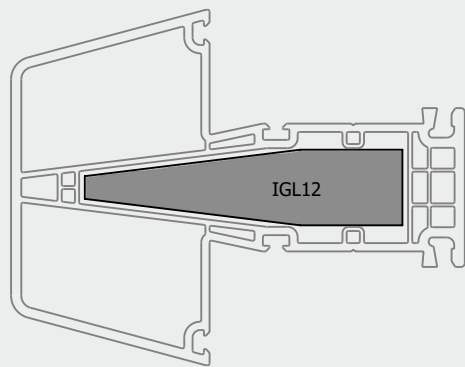

INSLAGBLOKKEN

| TYPE | INSLAGBLOK |
|---------|---------------------|
| S9000 | IGL13, IGL14, IGL15 |
| S9000NL | IGL11, IGL12 |

BESTELENHEDEN

| TYPE | EENHEID |
|---------------|------------------------|
| Dorpel | 6000 mm |
| Vulstrip | 6000 mm |
| Opdikker | 6000 mm |
| Inleglat | 6000 mm |
| Inslagblokken | 80 mm, doos (71 stuks) |