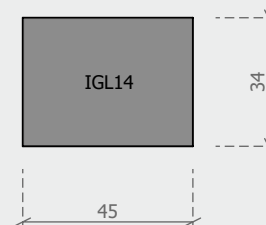

INSLAGBLOKKEN

| TYPE | INSLAGBLOK |
|---------|---------------------|
| S9000 | IGL13, IGL14, IGL15 |
| S9000NL | IGL11, IGL12 |

BESTELENHEDEN

| TYPE | EENHEID |
|---------------|------------------------|
| Dorpel | 6000 mm |
| Vulstrip | 6000 mm |
| Opdikker | 6000 mm |
| Inleglat | 6000 mm |
| Inslagblokken | 80 mm, doos (71 stuks) |