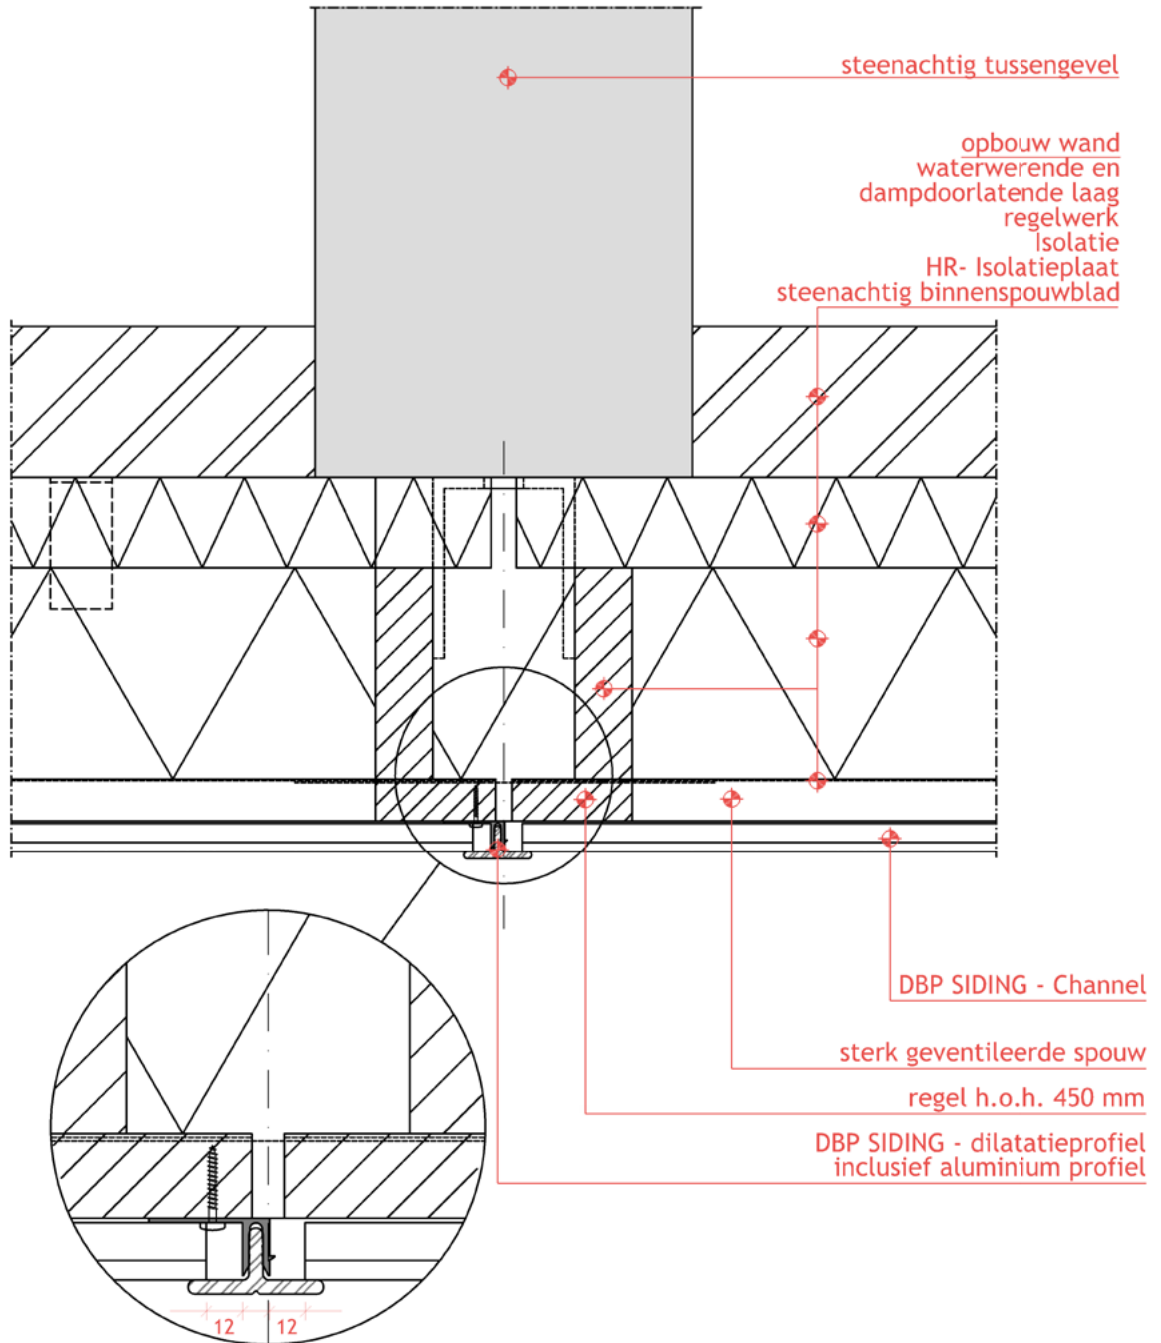

Detail afgeleid van SBR-referentie detail
Getoonde detaillering is adviserend

Detail afgeleid van SBR-referentie detail
Getoonde detaillering is adviserend

DBP SIDING - AANSLUITDETAILS

DETAIL: 08-S
DESCRIPTION: BINNENSPOUWBLAD - STEEN
DATE: 31-03-2020