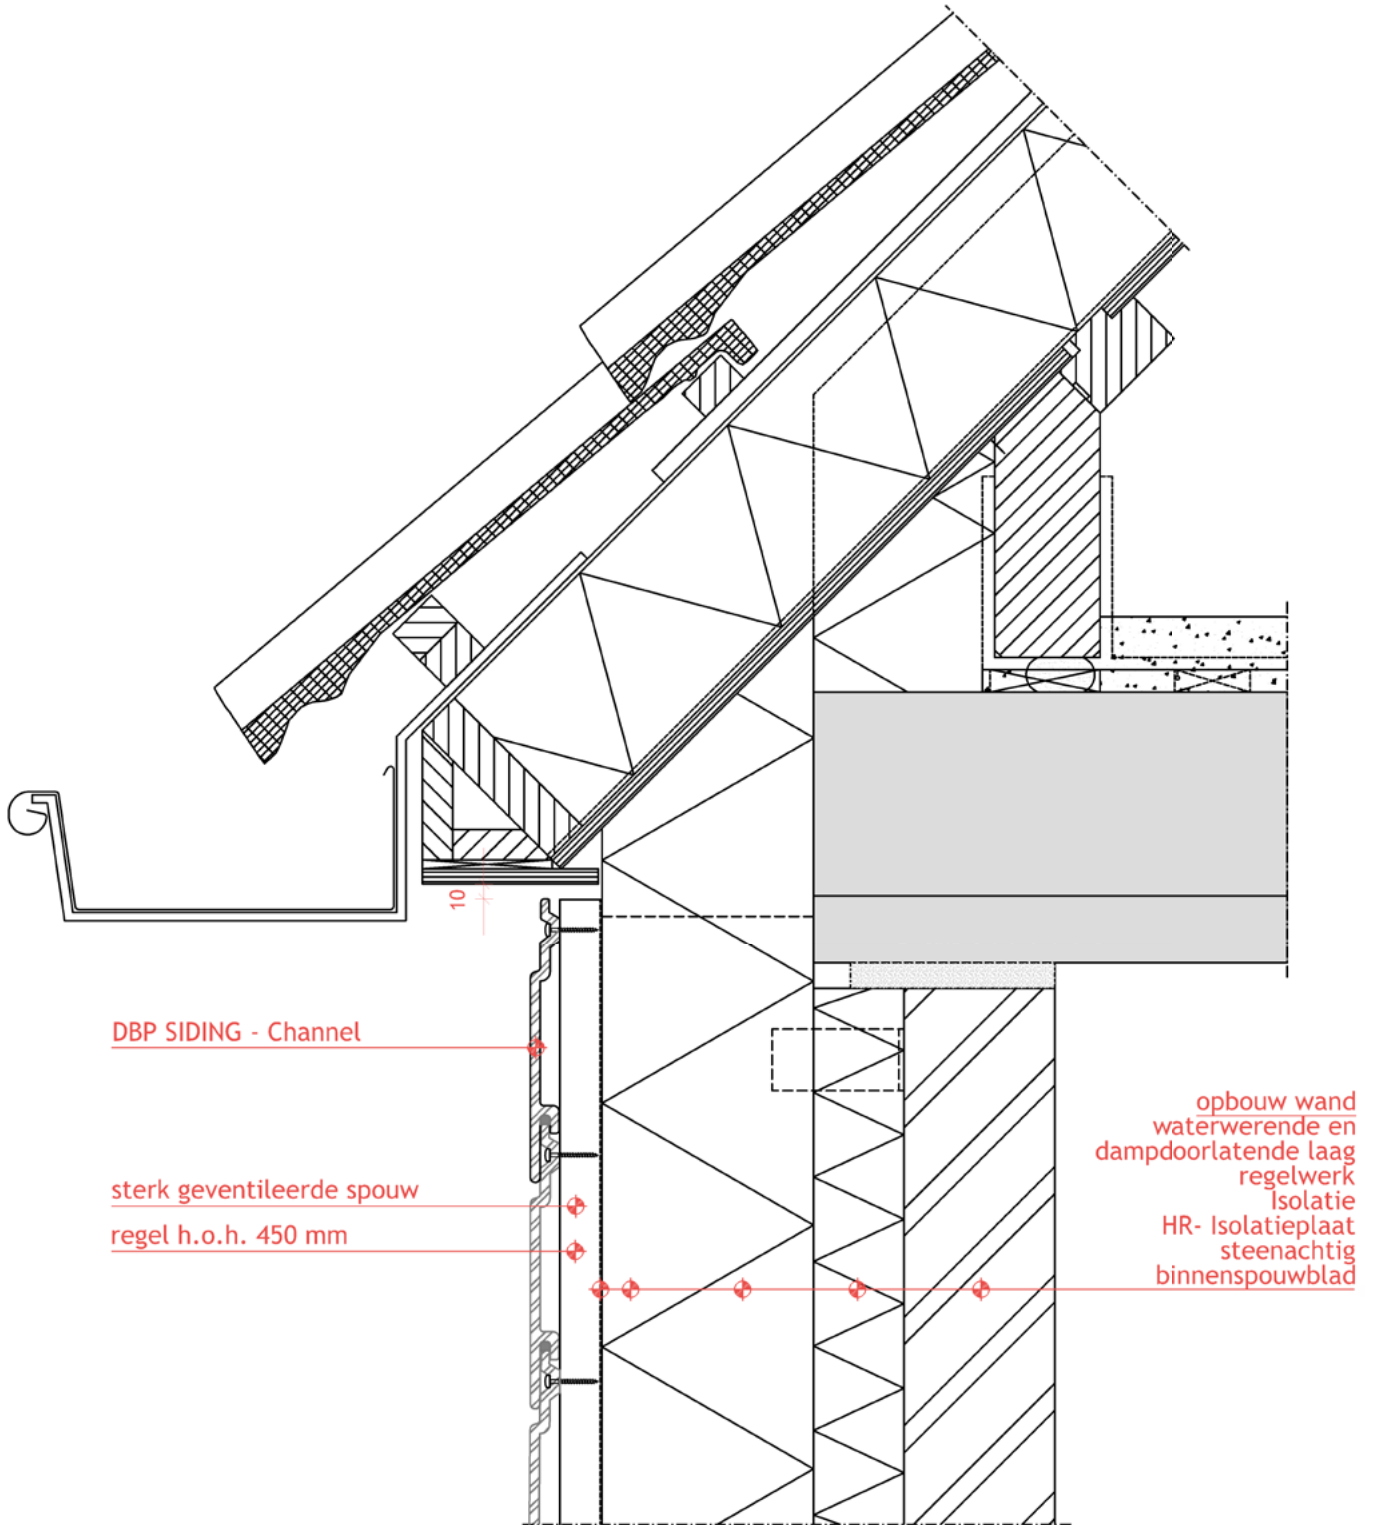

Detail afgeleid van SBR-referentie detail  
Getoonde detaillering is adviserend

**DBP SIDING - AANSLUITDETAILS**

DETAIL: 04-H  
DESCRIPTION: BINNENSPOUWBLAD - HOUT  
DATE: 31-03-2020

**INNODEEN BV**

Postbus 11 7241 AA LOCHEM  
Aalsvoort 5 7241 MA LOCHEM  
THE NETHERLANDS +31 (0)573 - 438 428

Detail afgeleid van SBR-referentie detail  
Getoonde detaillering is adviserend

**DBP SIDING - AANSLUITDETAILS**

DETAIL: 04-S  
DESCRIPTION: BINNENSPOUWBLAD - STEEN  
DATE: 31-03-2020

**INNODEEN BV**

Postbus 11 7241 AA LOCHEM  
Aalsvoort 5 7241 MA LOCHEM  
THE NETHERLANDS +31 (0)573 - 438 428