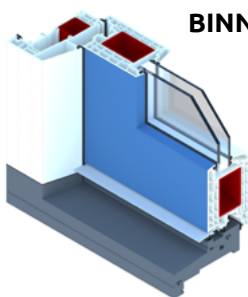

PRESTATIES	NORM	BINNEN-DRAAIEND	BUITEN-DRAAIEND
LUCHTDOORLATENDHEID	EN 12207	Klasse 4	Klasse 4
WATERDICHTHEID	EN 12208	Klasse 9A	Klasse 5A
WEERSTAND TEGEN WINDBELASTING	EN 12210	Klasse 4	Klasse C2

BINNEN ADAPTER