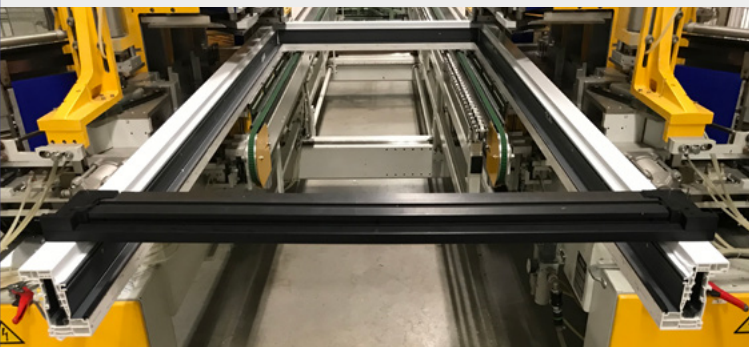

AHA-120-DTS®

KUNSTSTOF ONDERDORPELS

KWALITEITSDORPELS VOOR KUNSTSTOF KOZIJNEN

K-VISION

TREND / CUBE / CITY

Dit is een geotrooieerd product

AHA-120-DTS®

KUNSTSTOF ONDERDORPELS

KWALITEITSDORPELS VOOR KUNSTSTOF KOZIJNEN

- **100% recyclebaar**
- **Slijtvast**
- **Onbreekbaar**
- **Maatwerk is standaard**
- **Modulaire opbouw**
- **Wind- en waterdicht**
- **Onderhoudsarm**
- **Unieke klik-montage**
- **Pasklaar geleverd**
- **Voldoet aan Bouwbesluit**
- **Geen schadelijke vezels**
- **Gemakkelijk te verwerken**
- **Door-en-door gekleurd**
- **Voorkomt koudebrug**

Mastermate levert onder de naam AHA kant-en-klare modulaire DTS® maatwerk-dorpels voor het K-VISION profielhuis.

Dankzij het unieke klik-systeem (gepatenteerd), loopt het basisprofiel door onder het gehele kozijn-element. Afhankelijk van de vakvullingen worden de desbetreffende adapters aangebracht.

PASKLAAR

De onderdorpels worden pasklaar geleverd en zijn derhalve zeer eenvoudig te integreren in uw workflow. U hoeft zelf geen verdere bewerkingen uit te voeren. Zelfs springen voor sluitpotjes e.d. kunnen geheel naar wens worden aangebracht.