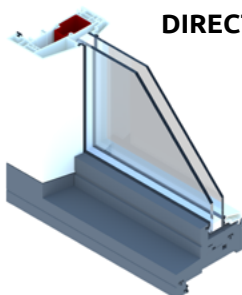

PRESTATIES	NORM	BINNEN-DRAAIEND	BUITEN-DRAAIEND
LUCHTDOORLATENDHEID	EN 12207	Klasse 4	Klasse 4
WATERDICHTHEID	EN 12208	Klasse 9A	Klasse 5A
WEERSTAND TEGEN WINDBELASTING	EN 12210	Klasse 4	Klasse C2

BUITEN ADAPTER