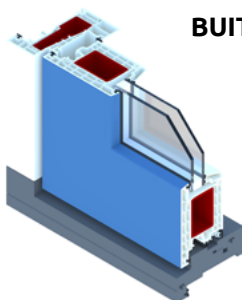

BUITEN ADAPTER