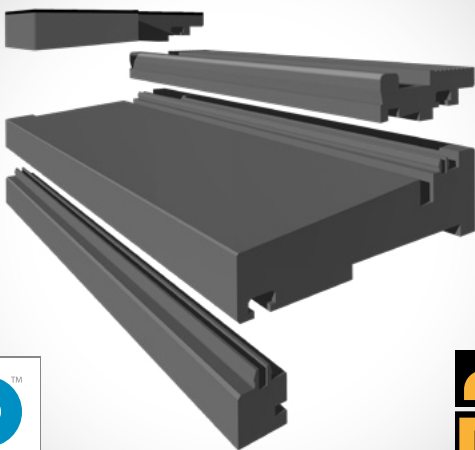

AHA-120-DTS®

KUNSTSTOF ONDERDORPELS

KWALITEITSDORPELS VOOR KUNSTSTOF KOZIJNEN

K-VISION

TREND / CUBE / CITY

Dit is een geotrooieerd product

AHA-120-DTS®

KUNSTSTOF ONDERDORPELS

KWALITEITSDORPELS VOOR KUNSTSTOF KOZIJNEN

- **100% recyclebaar**
- **Slijtvast**
- **Onbreekbaar**
- **Maatwerk is standaard**
- **Modulaire opbouw**
- **Wind- en waterdicht**
- **Onderhoudsarm**
- **Unieke klik-montage**
- **Pasklaar geleverd**
- **Voldoet aan Bouwbesluit**
- **Geen schadelijke vezels**
- **Gemakkelijk te verwerken**
- **Door-en-door gekleurd**
- **Voorkomt koudebrug**

Mastermate levert onder de naam AHA kant-en-klare modulaire DTS® maatwerk-dorpels voor het K-VISION profielhuis.

Dankzij het unieke klik-systeem (gepatenteerd), loopt het basisprofiel door onder het gehele kozijn-element. Afhankelijk van de vakvullingen worden de desbetreffende adapters aangebracht.

DUURZAAM

DTS bestaat tot 90% uit gerecycled materiaal en kan 100% worden gerecycled en is C2C gecertificeerd.

TOEGANKELIJKHEID

De AHA-120-DTS onderdorpels voldoen aan het geldende Bouwbesluit. Daarin wordt gesteld dat de opstap tussen buiten en binnen niet hoger mag zijn dan 20 mm.