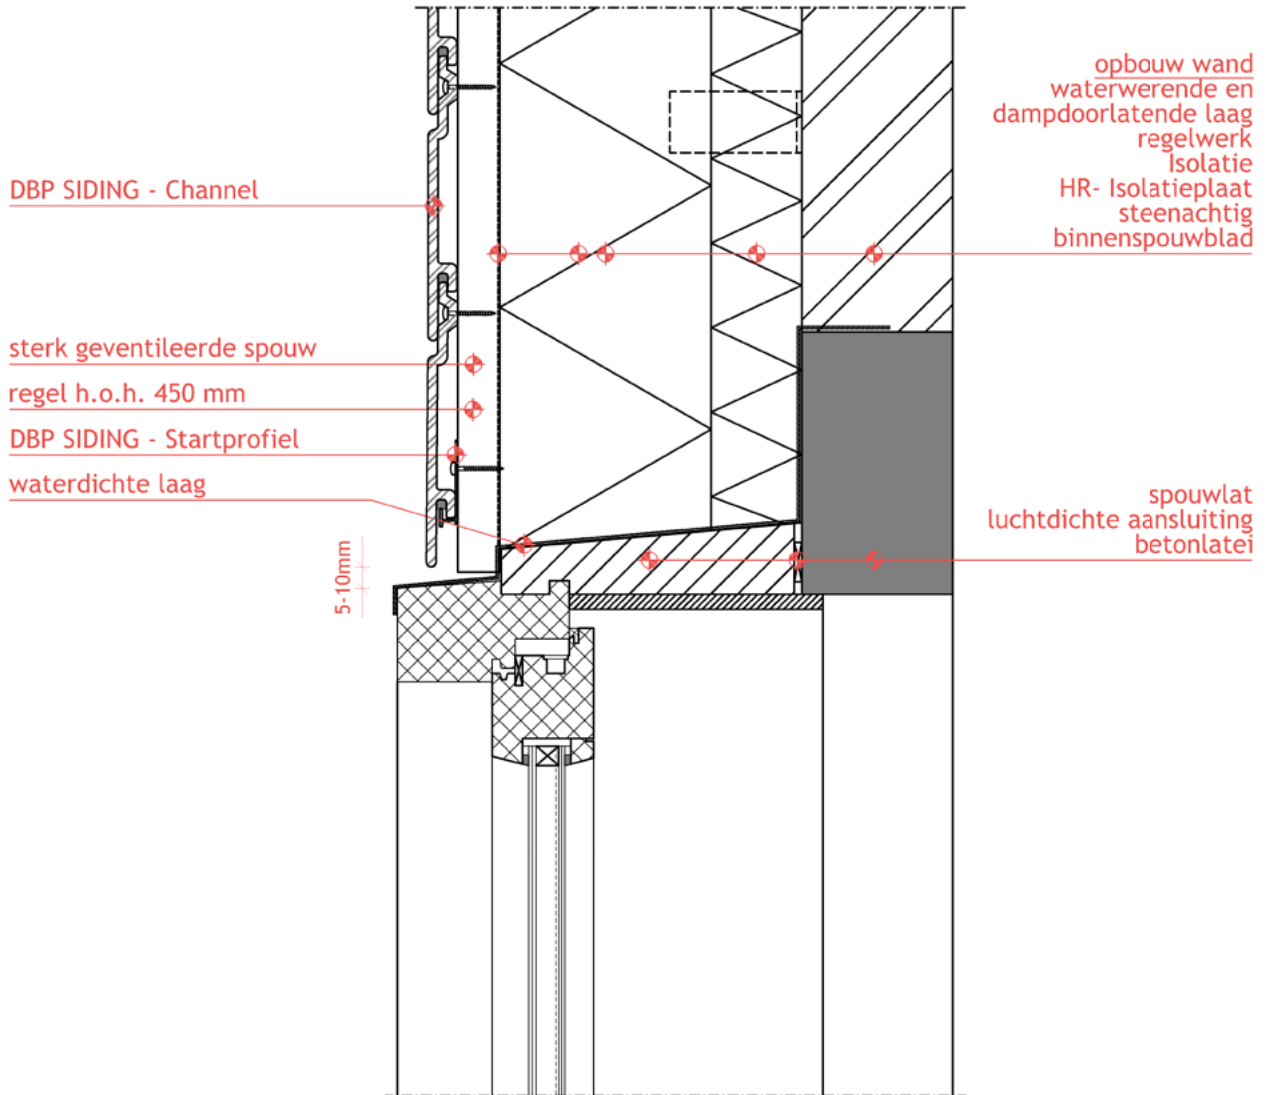

Detail afgeleid van SBR-referentie detail
Getoonde detaillering is adviserend

DBP SIDING - AANSLUITDETAILS

DETAIL: 01-S
DESCRIPTION: BINNENSPOUWBLAD - STEEN
DATE: 31-03-2020

INNODÉEN BV

Postbus 11 7241 AA LOCHEM
Aalsvoort 5 7241 MA LOCHEM
THE NETHERLANDS +31 (0)573 - 438 428