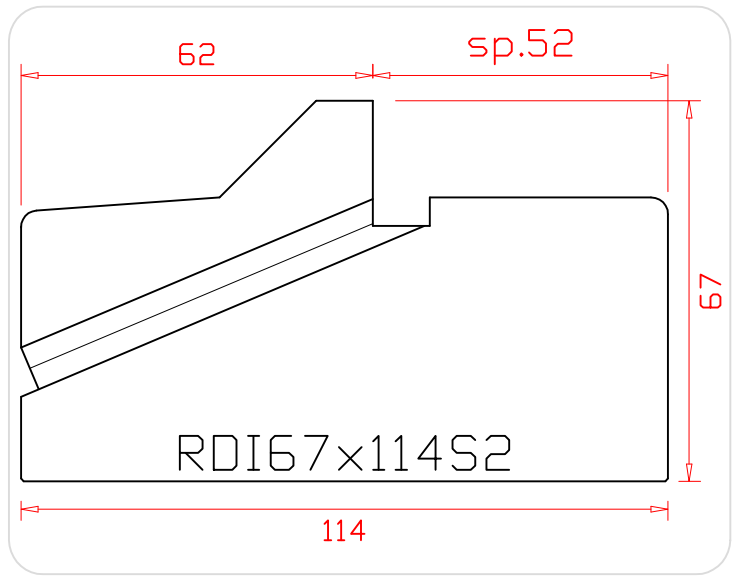

sp. = sponningmaat
 Alle maten in mm.

Onderwerp: DTS Runners

Versie: 1.01

Schaal: n.v.t.

Tekeningnaam: A_DTS_Runners

Blad: 1 van 2

A4

Kreunen Kunststoffen B.V. - Postbus 98 - 7240 AB - LOCHEM - T.: 0573 438410 - F.: 0573 258600 - E: info@dts-dorpels.nl - W: www.dts-dorpels.nl

sp. = sponningmaat
 Alle maten in mm.

Onderwerp: DTS Runners		A4
Versie: 1.01	Schaal: n.v.t.	
Tekeningnaam: A_DTS_Runners	Blad: 2 van 2	
<small>Kreunen Kunststoffen B.V. - Postbus 98 - 7240 AB - LOCHEM - T.: 0573 438410 - F.: 0573 258600 - E: info@dts-dorpels.nl - W: www.dts-dorpels.nl</small>		