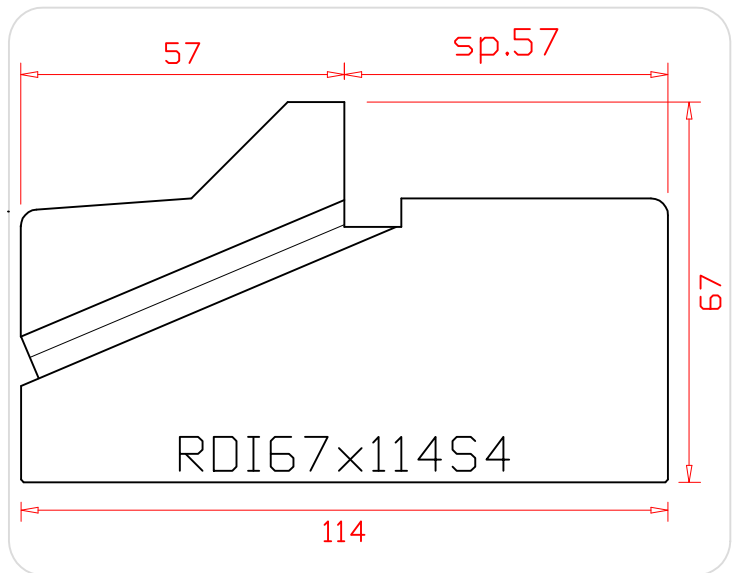

sp. = sponningmaat
 Alle maten in mm.

Onderwerp: DTS Runners

Versie: 1.01

Schaal: n.v.t.

Tekeningnaam: A_DTS_Runners

Blad: 1 van 2

A4

Kreunen Kunststoffen B.V. - Postbus 98 - 7240 AB - LOCHEM - T.: 0573 438410 - F.: 0573 258600 - E: info@dts-dorpels.nl - W: www.dts-dorpels.nl

sp. = sponningmaat
 Alle maten in mm.

Onderwerp: DTS Runners		A4
Versie: 1.01	Schaal: n.v.t.	
Tekeningnaam: A_DTS_Runners	Blad: 2 van 2	
<small>Kreunen Kunststoffen B.V. - Postbus 98 - 7240 AB - LOCHEM - T.: 0573 438410 - F.: 0573 258600 - E: info@dts-dorpels.nl - W: www.dts-dorpels.nl</small>		