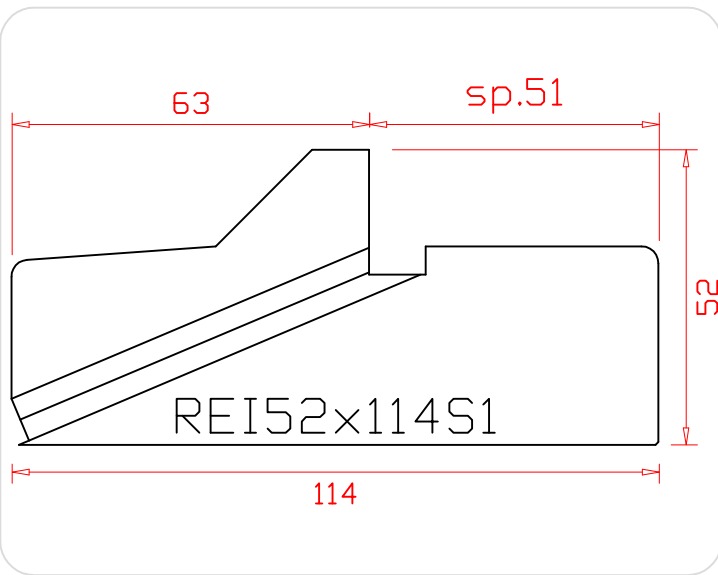

sp. = sponningmaat
 Alle maten in mm.

Onderwerp: DTS Runners

Versie: 1.01

Schaal: n.v.t.

Tekeningnaam: A_DTS_Runners

Blad: 1 van 2

A4

Kreunen Kunststoffen B.V. - Postbus 98 - 7240 AB - LOCHEM - T.: 0573 438410 - F.: 0573 258600 - E: info@dts-dorpels.nl - W: www.dts-dorpels.nl

sp. = sponningmaat
 Alle maten in mm.

Onderwerp: DTS Runners		A4
Versie: 1.01	Schaal: n.v.t.	
Tekeningnaam: A_DTS_Runners	Blad: 2 van 2	
<small>Kreunen Kunststoffen B.V. - Postbus 98 - 7240 AB - LOCHEM - T.: 0573 438410 - F.: 0573 258600 - E: info@dts-dorpels.nl - W: www.dts-dorpels.nl</small>		