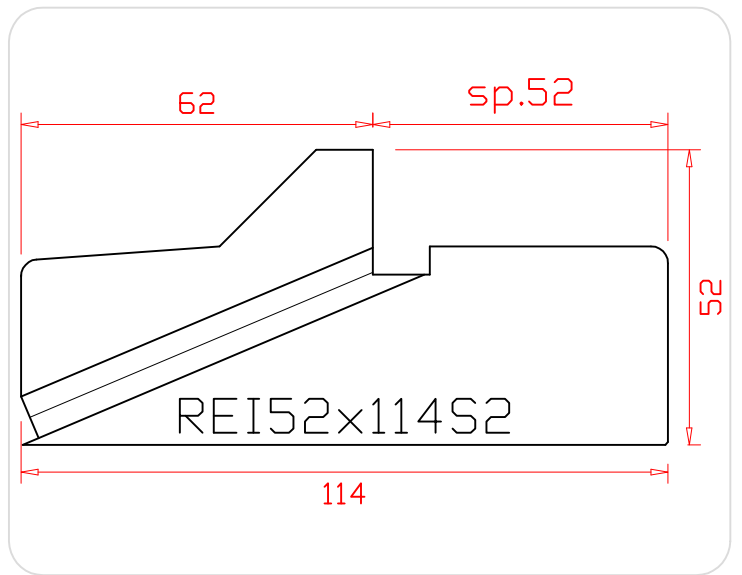

sp. = sponningmaat
 Alle maten in mm.

Onderwerp: DTS Runners

Versie: 1.01

Schaal: n.v.t.

Tekeningnaam: A_DTS_Runners

Blad: 1 van 2

A4

Kreunen Kunststoffen B.V. - Postbus 98 - 7240 AB - LOCHEM - T.: 0573 438410 - F.: 0573 258600 - E: info@dts-dorpels.nl - W: www.dts-dorpels.nl

sp. = sponningmaat
 Alle maten in mm.

Onderwerp: DTS Runners		A4
Versie: 1.01	Schaal: n.v.t.	
Tekeningnaam: A_DTS_Runners	Blad: 2 van 2	
<small>Kreunen Kunststoffen B.V. - Postbus 98 - 7240 AB - LOCHEM - T.: 0573 438410 - F.: 0573 258600 - E: info@dts-dorpels.nl - W: www.dts-dorpels.nl</small>		