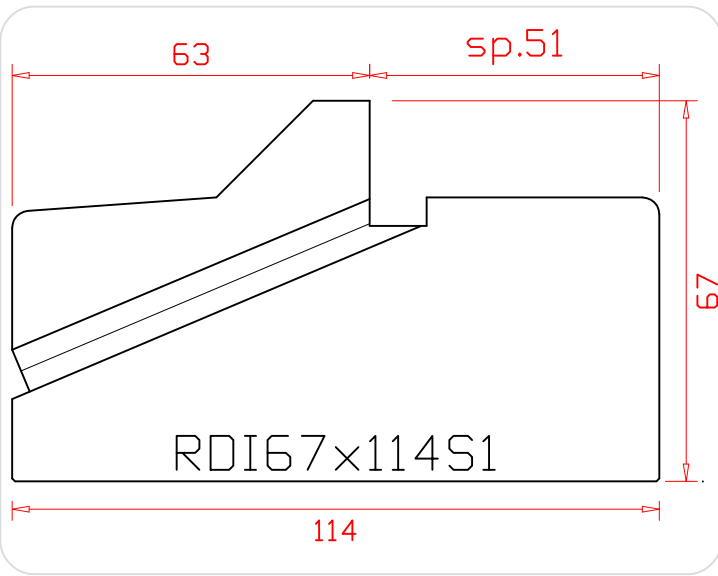

sp. = sponningmaat
 Alle maten in mm.

Onderwerp: DTS Runners

Versie: 1.01

Schaal: n.v.t.

Tekeningnaam: A_DTS_Runners

Blad: 1 van 2

A4

Kreunen Kunststoffen B.V. - Postbus 98 - 7240 AB - LOCHEM - T.: 0573 438410 - F.: 0573 258600 - E: info@dts-dorpels.nl - W: www.dts-dorpels.nl

sp. = sponningmaat
 Alle maten in mm.

Onderwerp: DTS Runners		A4
Versie: 1.01	Schaal: n.v.t.	
Tekeningnaam: A_DTS_Runners	Blad: 2 van 2	
<small>Kreunen Kunststoffen B.V. - Postbus 98 - 7240 AB - LOCHEM - T.: 0573 438410 - F.: 0573 258600 - E: info@dts-dorpels.nl - W: www.dts-dorpels.nl</small>		