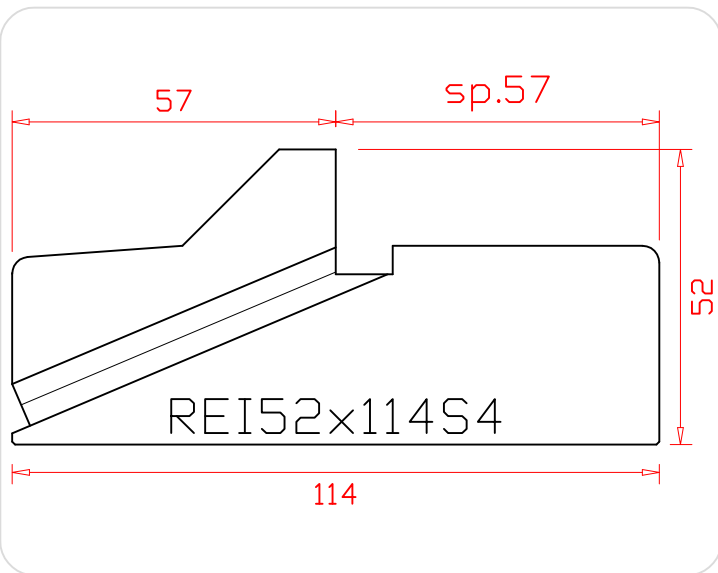

sp. = sponningmaat
 Alle maten in mm.

Onderwerp: DTS Runners

Versie: 1.01

Schaal: n.v.t.

Tekeningnaam: A_DTS_Runners

Blad: 1 van 2

A4

Kreunen Kunststoffen B.V. - Postbus 98 - 7240 AB - LOCHEM - T.: 0573 438410 - F.: 0573 258600 - E: info@dts-dorpels.nl - W: www.dts-dorpels.nl

sp. = sponningmaat
 Alle maten in mm.

Onderwerp: DTS Runners		A4
Versie: 1.01	Schaal: n.v.t.	
Tekeningnaam: A_DTS_Runners	Blad: 2 van 2	
<small>Kreunen Kunststoffen B.V. - Postbus 98 - 7240 AB - LOCHEM - T.: 0573 438410 - F.: 0573 258600 - E: info@dts-dorpels.nl - W: www.dts-dorpels.nl</small>		